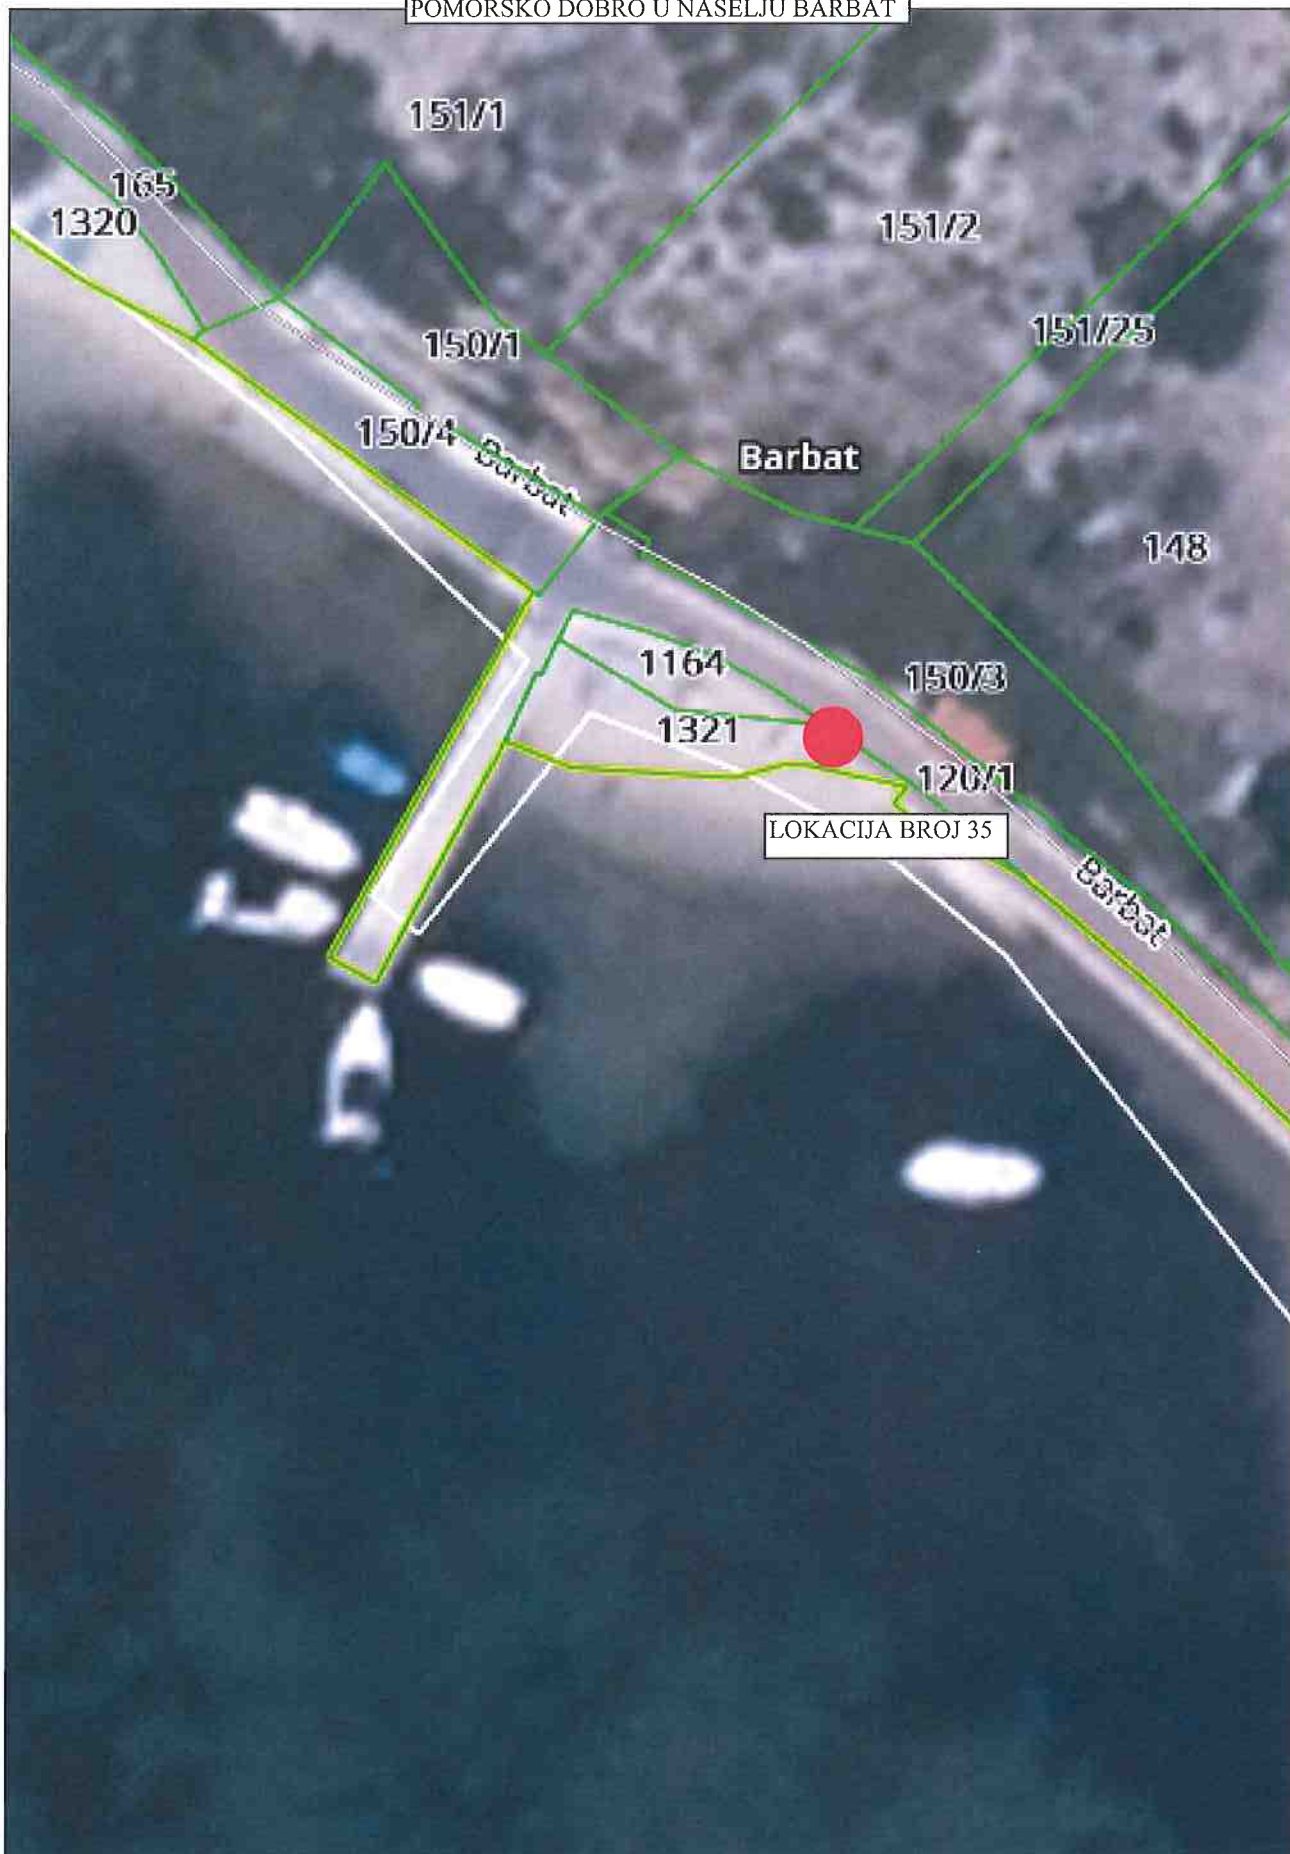

POMORSKO DOBRO U NASELJU BARBAT

LOKACIJA BROJ 32

0 20m

POMORSKO DOBRO U NASELJU BARBAT

LOKACIJA BROJ 33

POMORSKO DOBRO U NASELJU BARBAT

LOKACIJA BROJ 109

POMORSKO DOBRO U NASELJU BARBAT

LOKACIJA BROJ 34

POMORSKO DOBRO U NASELJU BARBAT

POMORSKO DOBRO U NASELJU BARBAT

POMORSKO DOBRO U NASELJU BARBAT

LOKACIJA BROJ 38

POMORSKO DOBRO U NASELJU BARBAT

LOKACIJA BROJ 39

Barbat
899/5

PLAŽA PUDARICA DIO IZVAN LUČKOG PODRUČJA U NASELJU BARBAT

PLAŽA ISPOD GROBLJA POMORSKO DOBRO U NASELJU BARBAT

LOKACIJA BROJ 96