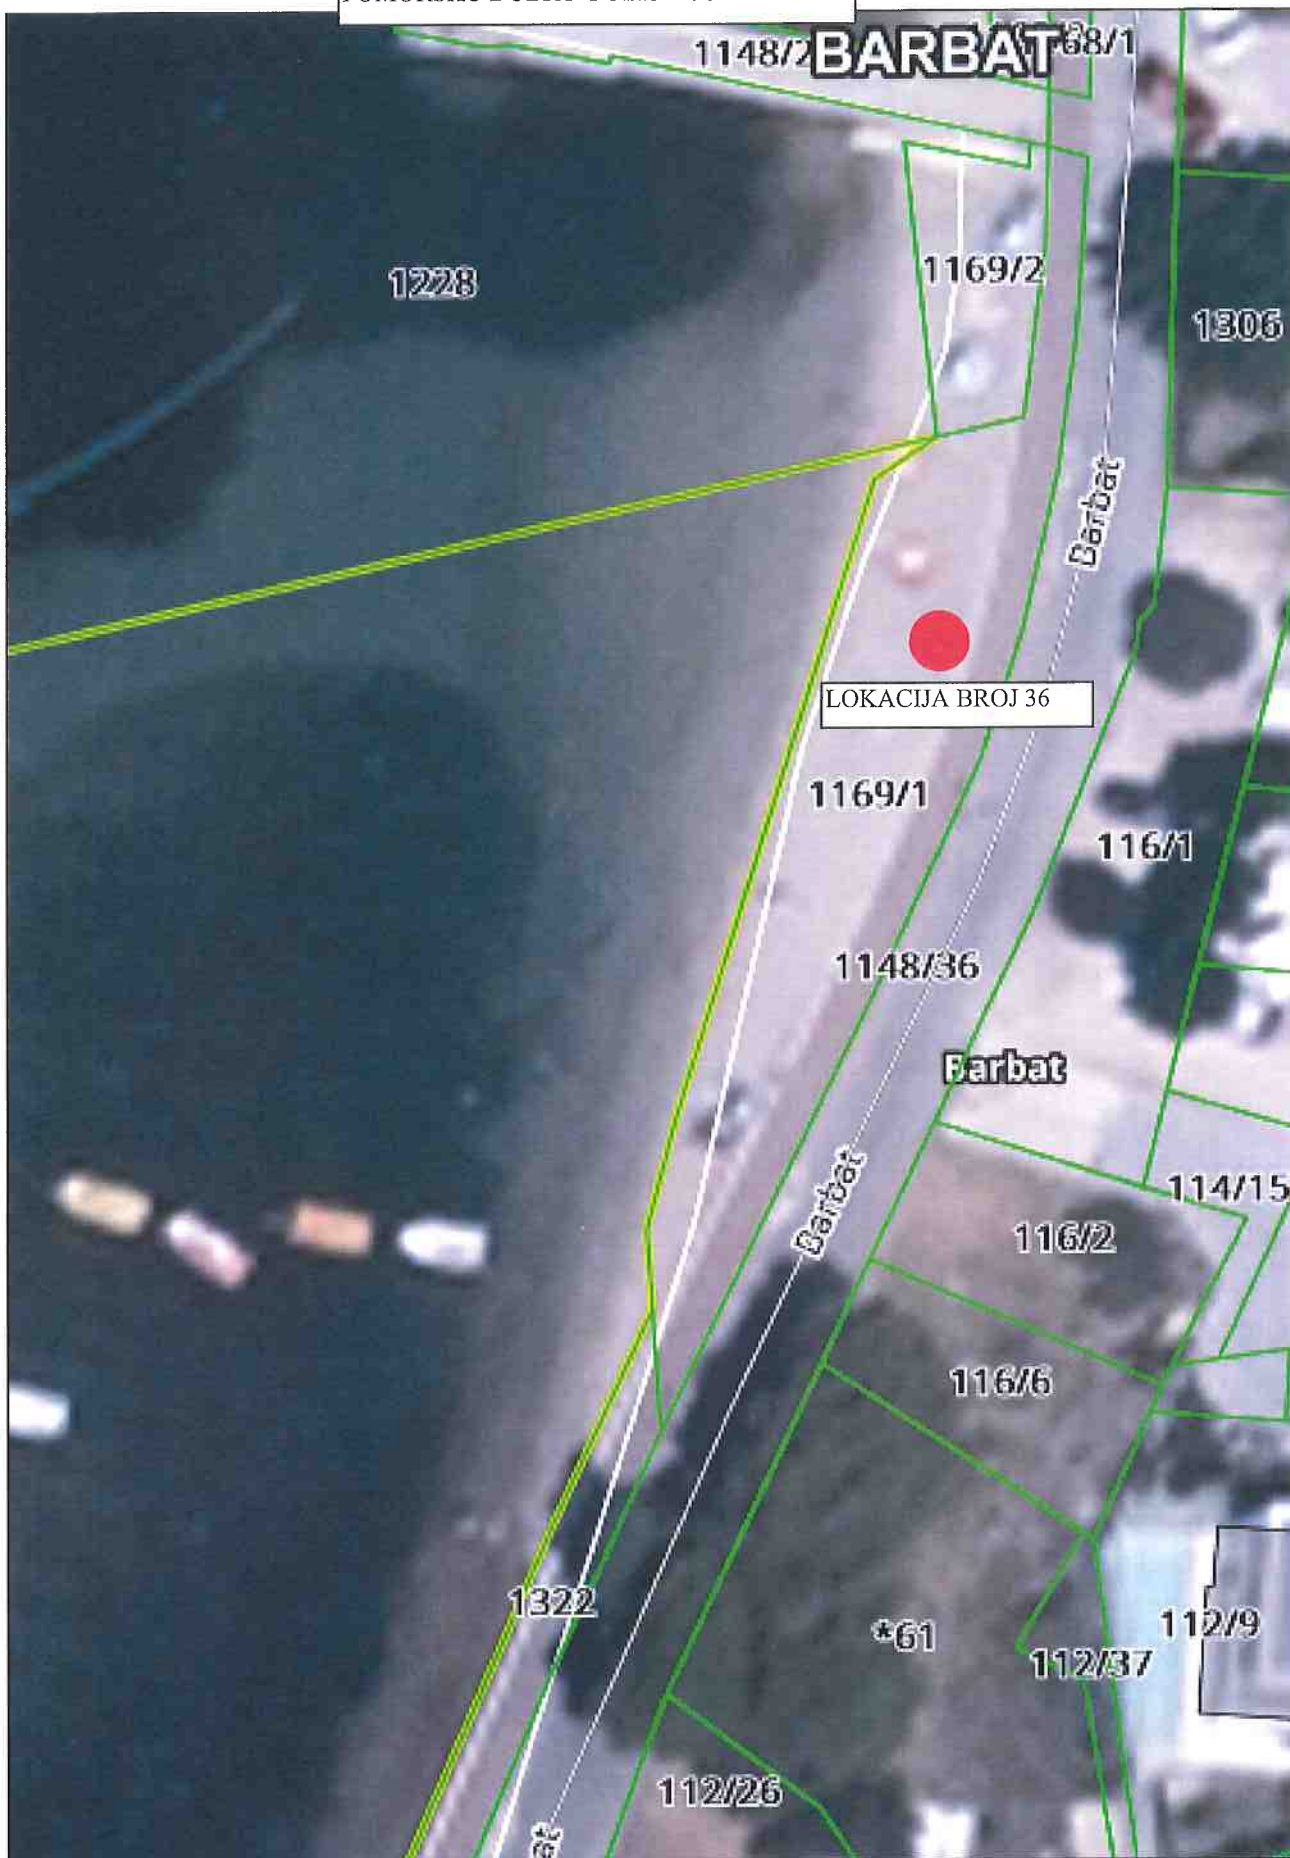

POMORSKO DOBRO U NASELJU BARBAT

LOKACIJA BROJ 32

0 20m

POMORSKO DOBRO U NASELJU BARBAT

LOKACIJA BROJ 33

POMORSKO DOBRO U NASELJU BARBAT

LOKACIJA BROJ 109

POMORSKO DOBRO U NASELJU BARBAT

LOKACIJA BROJ 34

POMORSKO DOBRO U NASELJU BARBAT

POMORSKO DOBRO U NASELJU BARBAT

POMORSKO DOBRO U NASELJU BARBAT

LOKACIJA BROJ 38

POMORSKO DOBRO U NASELJU BARBAT

LOKACIJA BROJ 39

Barbat
899/5

PLAŽA PUDARICA DIO IZVAN LUČKOG PODRUČJA U NASELJU BARBAT

PLAŽA ISPOD GROBLJA POMORSKO DOBRO U NASELJU BARBAT

LOKACIJA BROJ 96