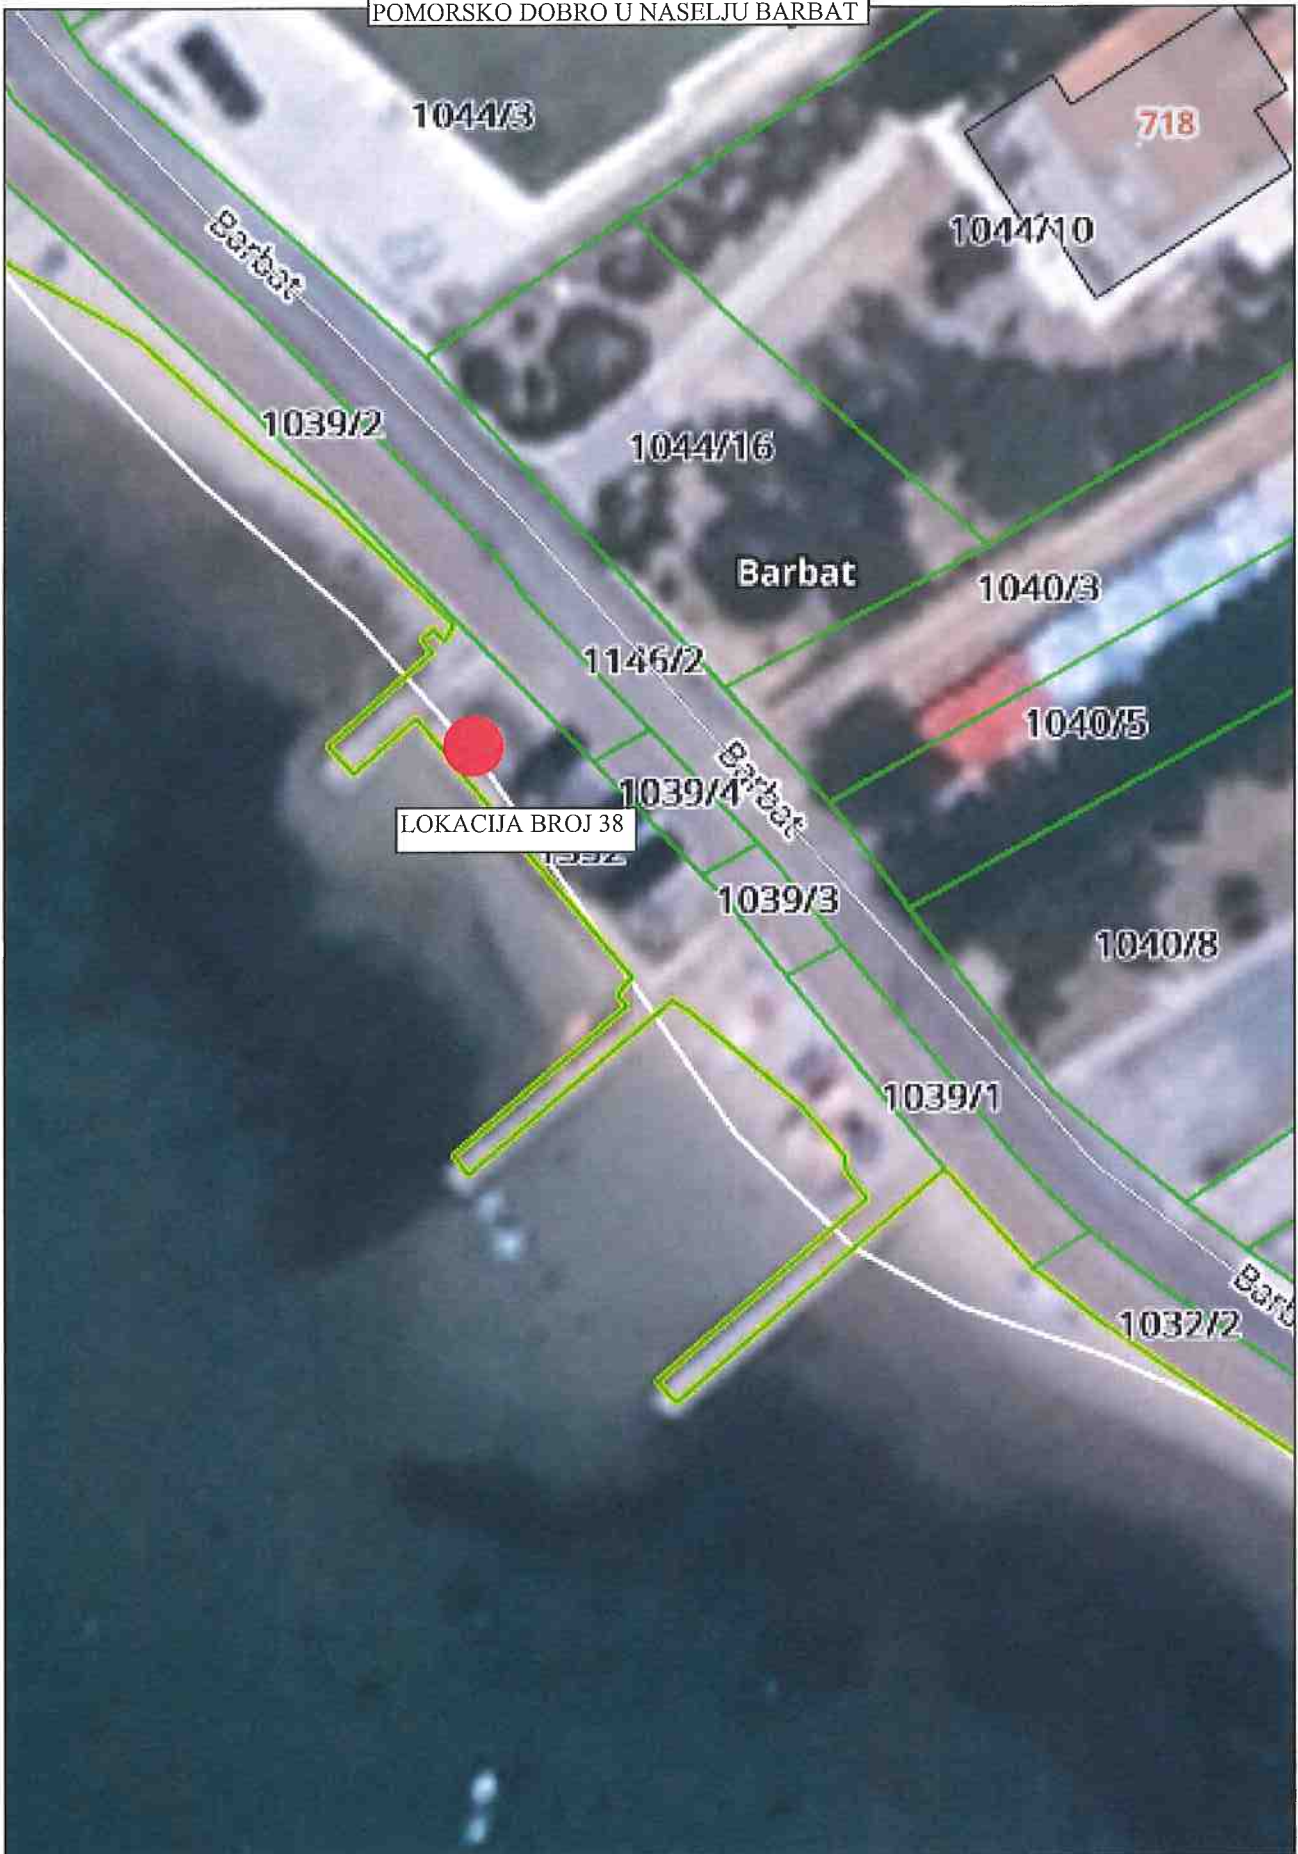

POMORSKO DOBRO U NASELJU BARBAT

LOKACIJA BROJ 32

0 20m

POMORSKO DOBRO U NASELJU BARBAT

LOKACIJA BROJ 33

POMORSKO DOBRO U NASELJU BARBAT

LOKACIJA BROJ 109

POMORSKO DOBRO U NASELJU BARBAT

LOKACIJA BROJ 34

POMORSKO DOBRO U NASELJU BARBAT

POMORSKO DOBRO U NASELJU BARBAT

POMORSKO DOBRO U NASELJU BARBAT

LOKACIJA BROJ 38

POMORSKO DOBRO U NASELJU BARBAT

LOKACIJA BROJ 39

Barbat
899/5

PLAŽA PUDARICA DIO IZVAN LUČKOG PODRUČJA U NASELJU BARBAT

PLAŽA ISPOD GROBLJA POMORSKO DOBRO U NASELJU BARBAT

LOKACIJA BROJ 96