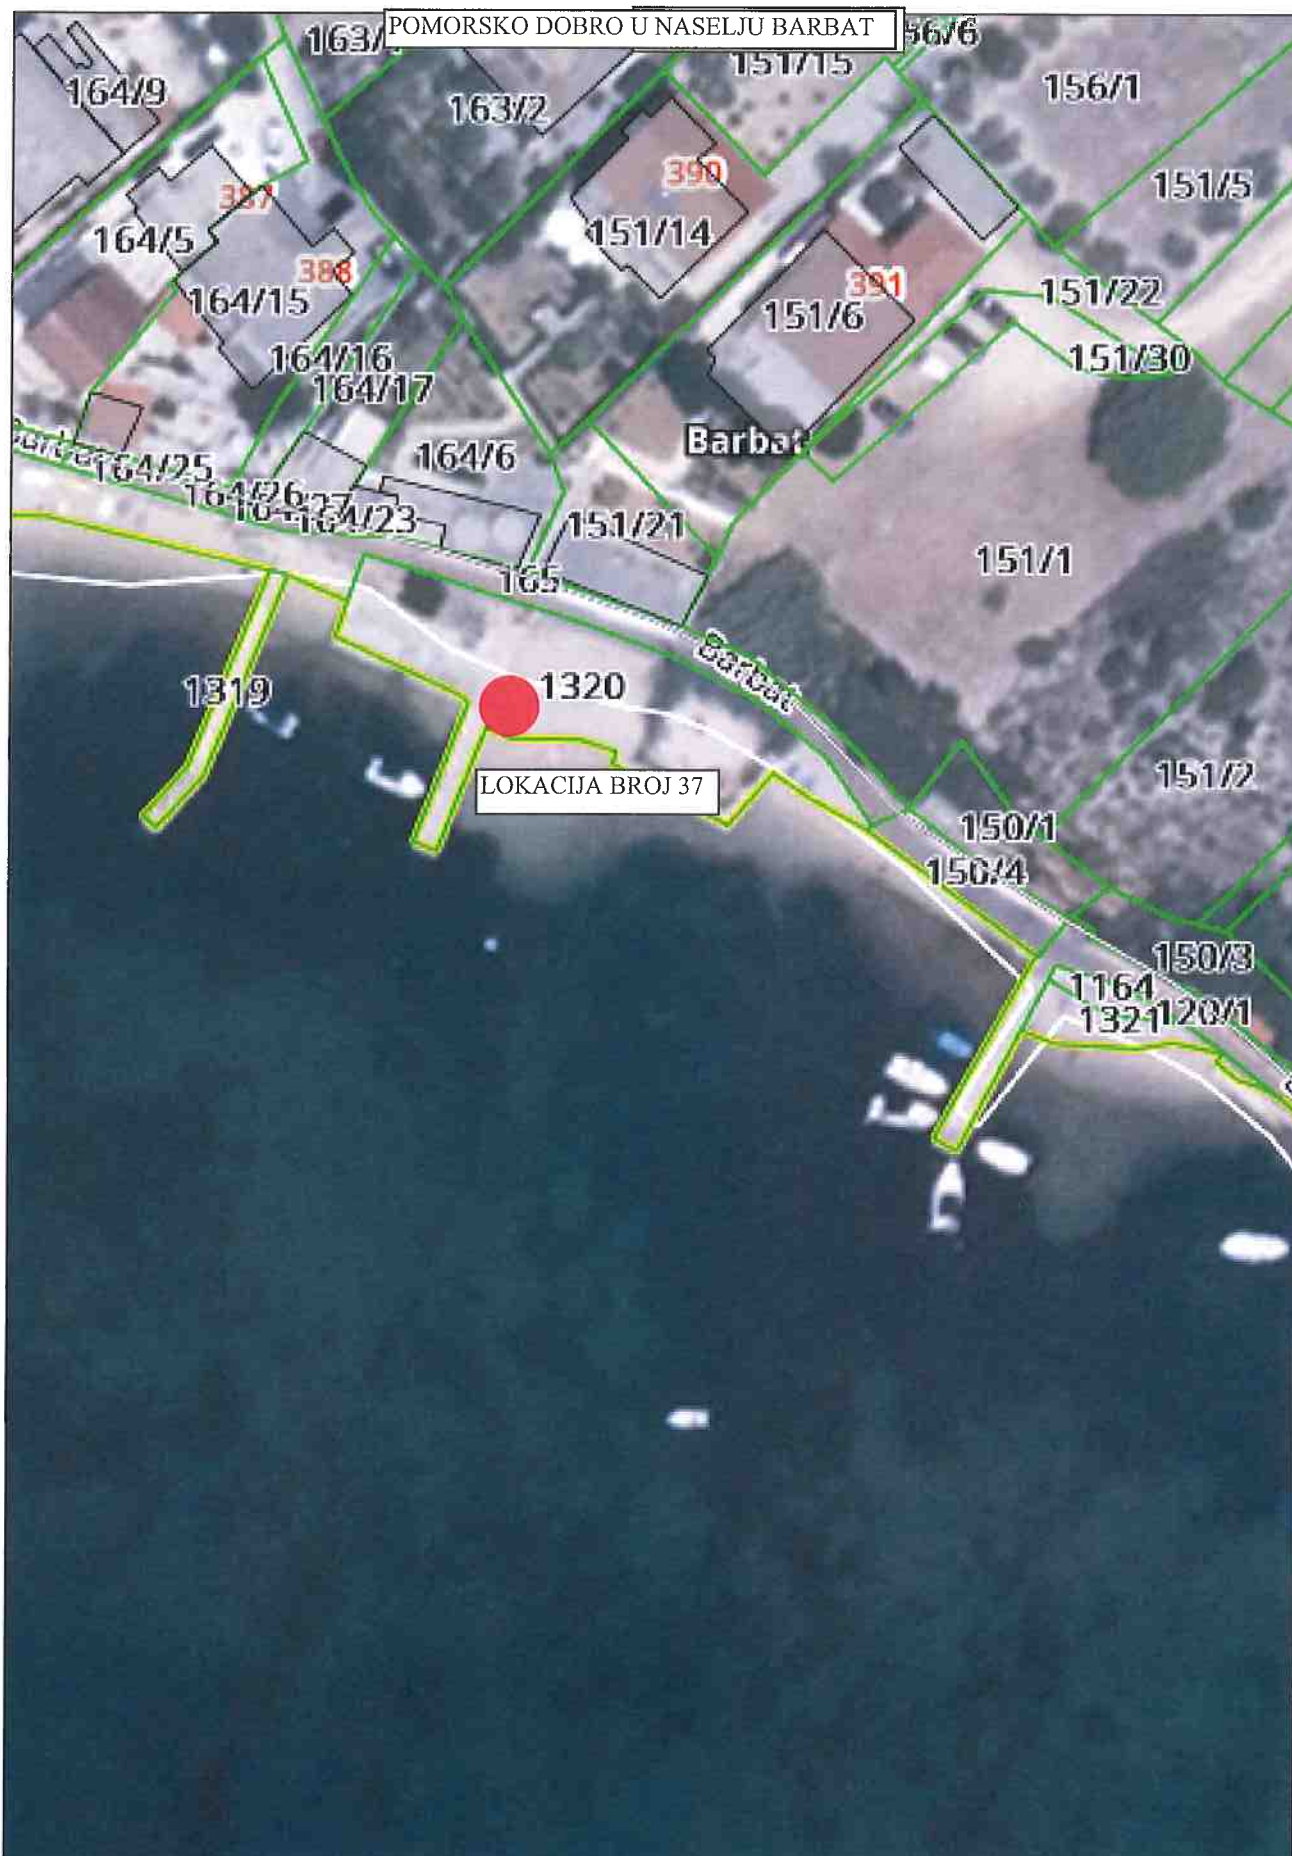

POMORSKO DOBRO U NASELJU BARBAT

LOKACIJA BROJ 32

0 20m

POMORSKO DOBRO U NASELJU BARBAT

LOKACIJA BROJ 33

POMORSKO DOBRO U NASELJU BARBAT

LOKACIJA BROJ 109

POMORSKO DOBRO U NASELJU BARBAT

LOKACIJA BROJ 34

POMORSKO DOBRO U NASELJU BARBAT

POMORSKO DOBRO U NASELJU BARBAT

POMORSKO DOBRO U NASELJU BARBAT

LOKACIJA BROJ 38

POMORSKO DOBRO U NASELJU BARBAT

LOKACIJA BROJ 39

Barbat
899/5

PLAŽA PUDARICA DIO IZVAN LUČKOG PODRUČJA U NASELJU BARBAT

PLAŽA ISPOD GROBLJA POMORSKO DOBRO U NASELJU BARBAT

LOKACIJA BROJ 96