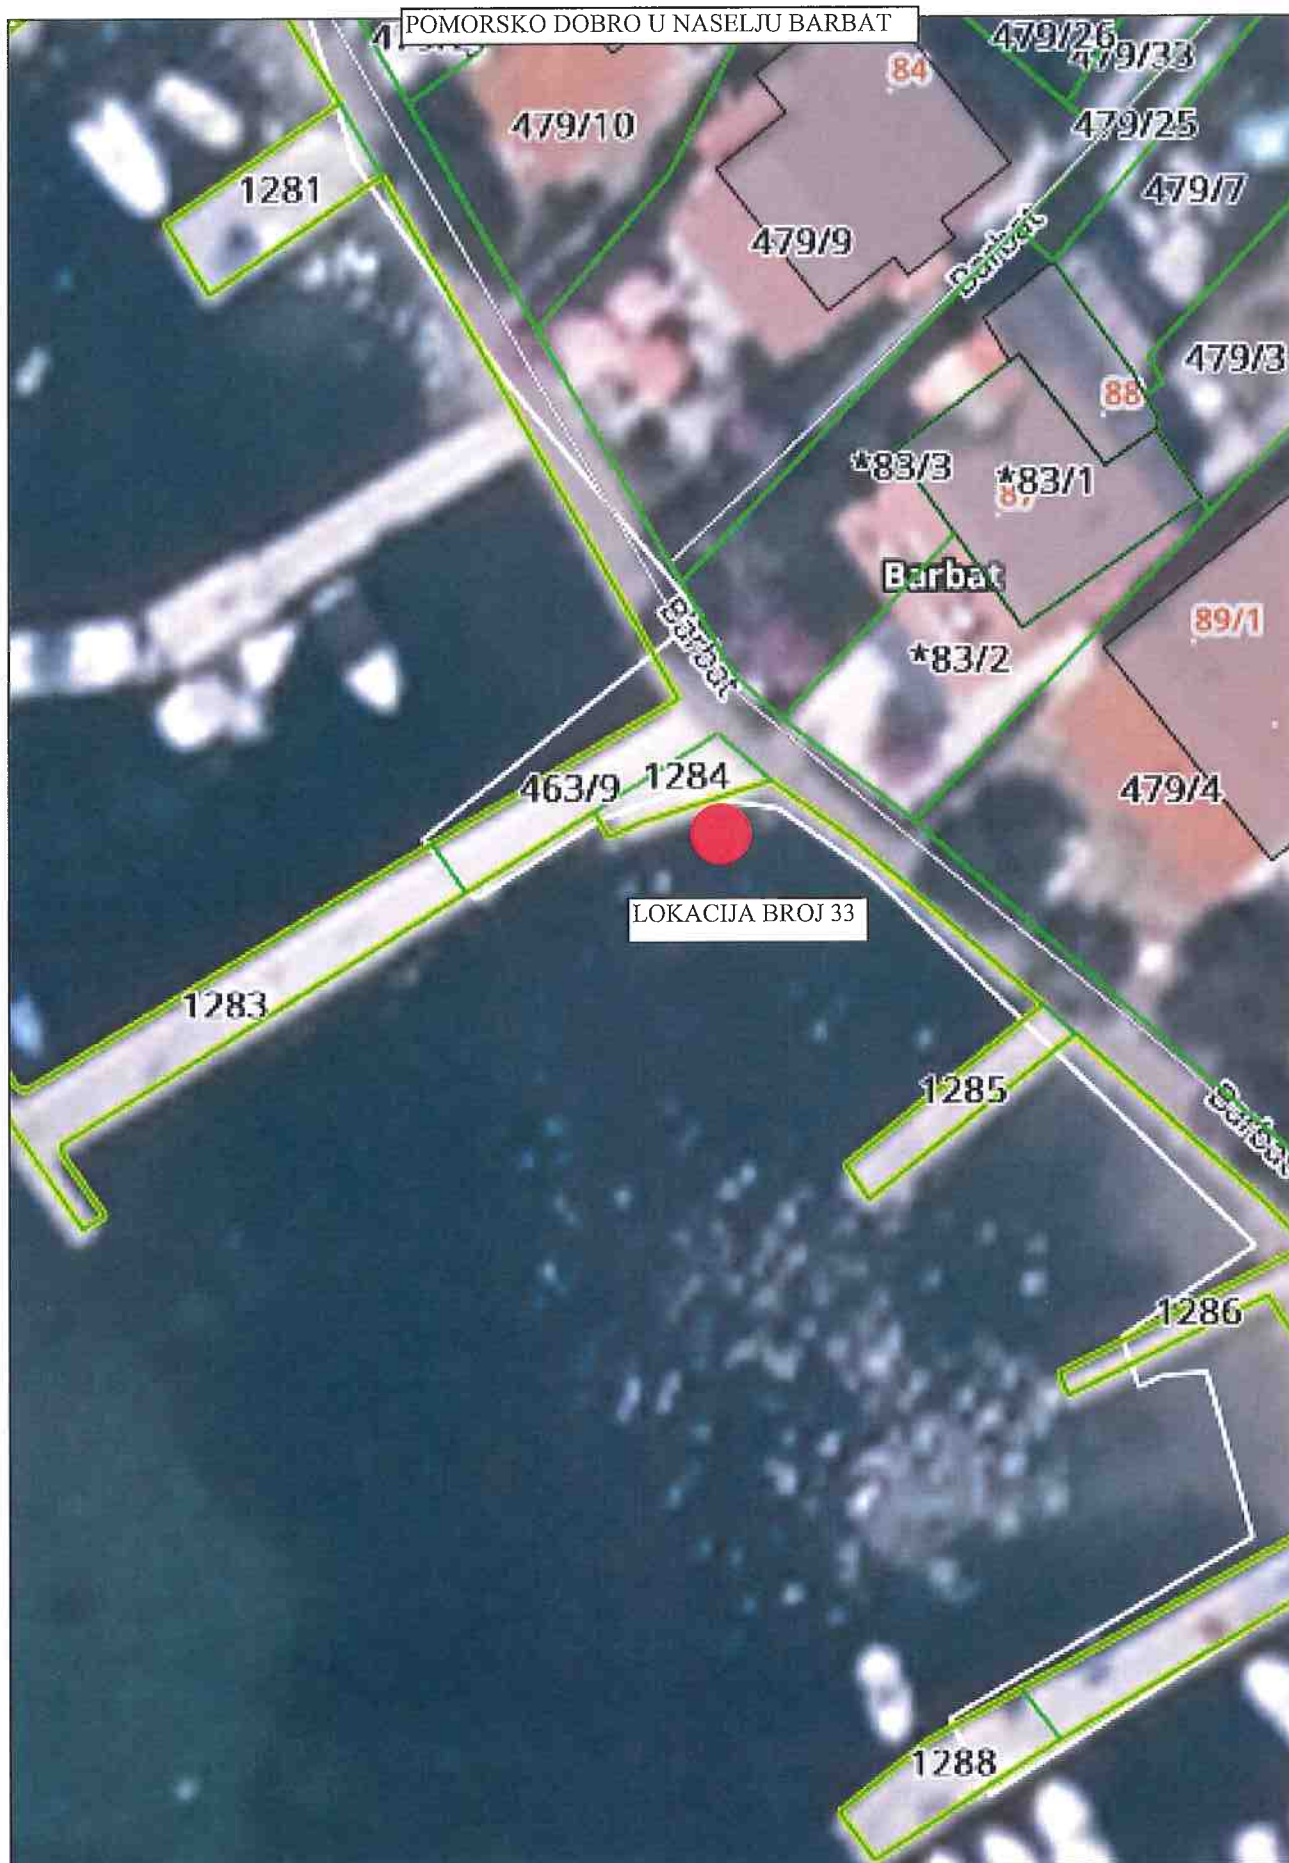

POMORSKO DOBRO U NASELJU BARBAT

LOKACIJA BROJ 32

0 20m

POMORSKO DOBRO U NASELJU BARBAT

LOKACIJA BROJ 33

POMORSKO DOBRO U NASELJU BARBAT

LOKACIJA BROJ 109

POMORSKO DOBRO U NASELJU BARBAT

LOKACIJA BROJ 34

POMORSKO DOBRO U NASELJU BARBAT

POMORSKO DOBRO U NASELJU BARBAT

POMORSKO DOBRO U NASELJU BARBAT

LOKACIJA BROJ 38

POMORSKO DOBRO U NASELJU BARBAT

LOKACIJA BROJ 39

Barbat
899/5

PLAŽA PUDARICA DIO IZVAN LUČKOG PODRUČJA U NASELJU BARBAT

PLAŽA ISPOD GROBLJA POMORSKO DOBRO U NASELJU BARBAT

LOKACIJA BROJ 96