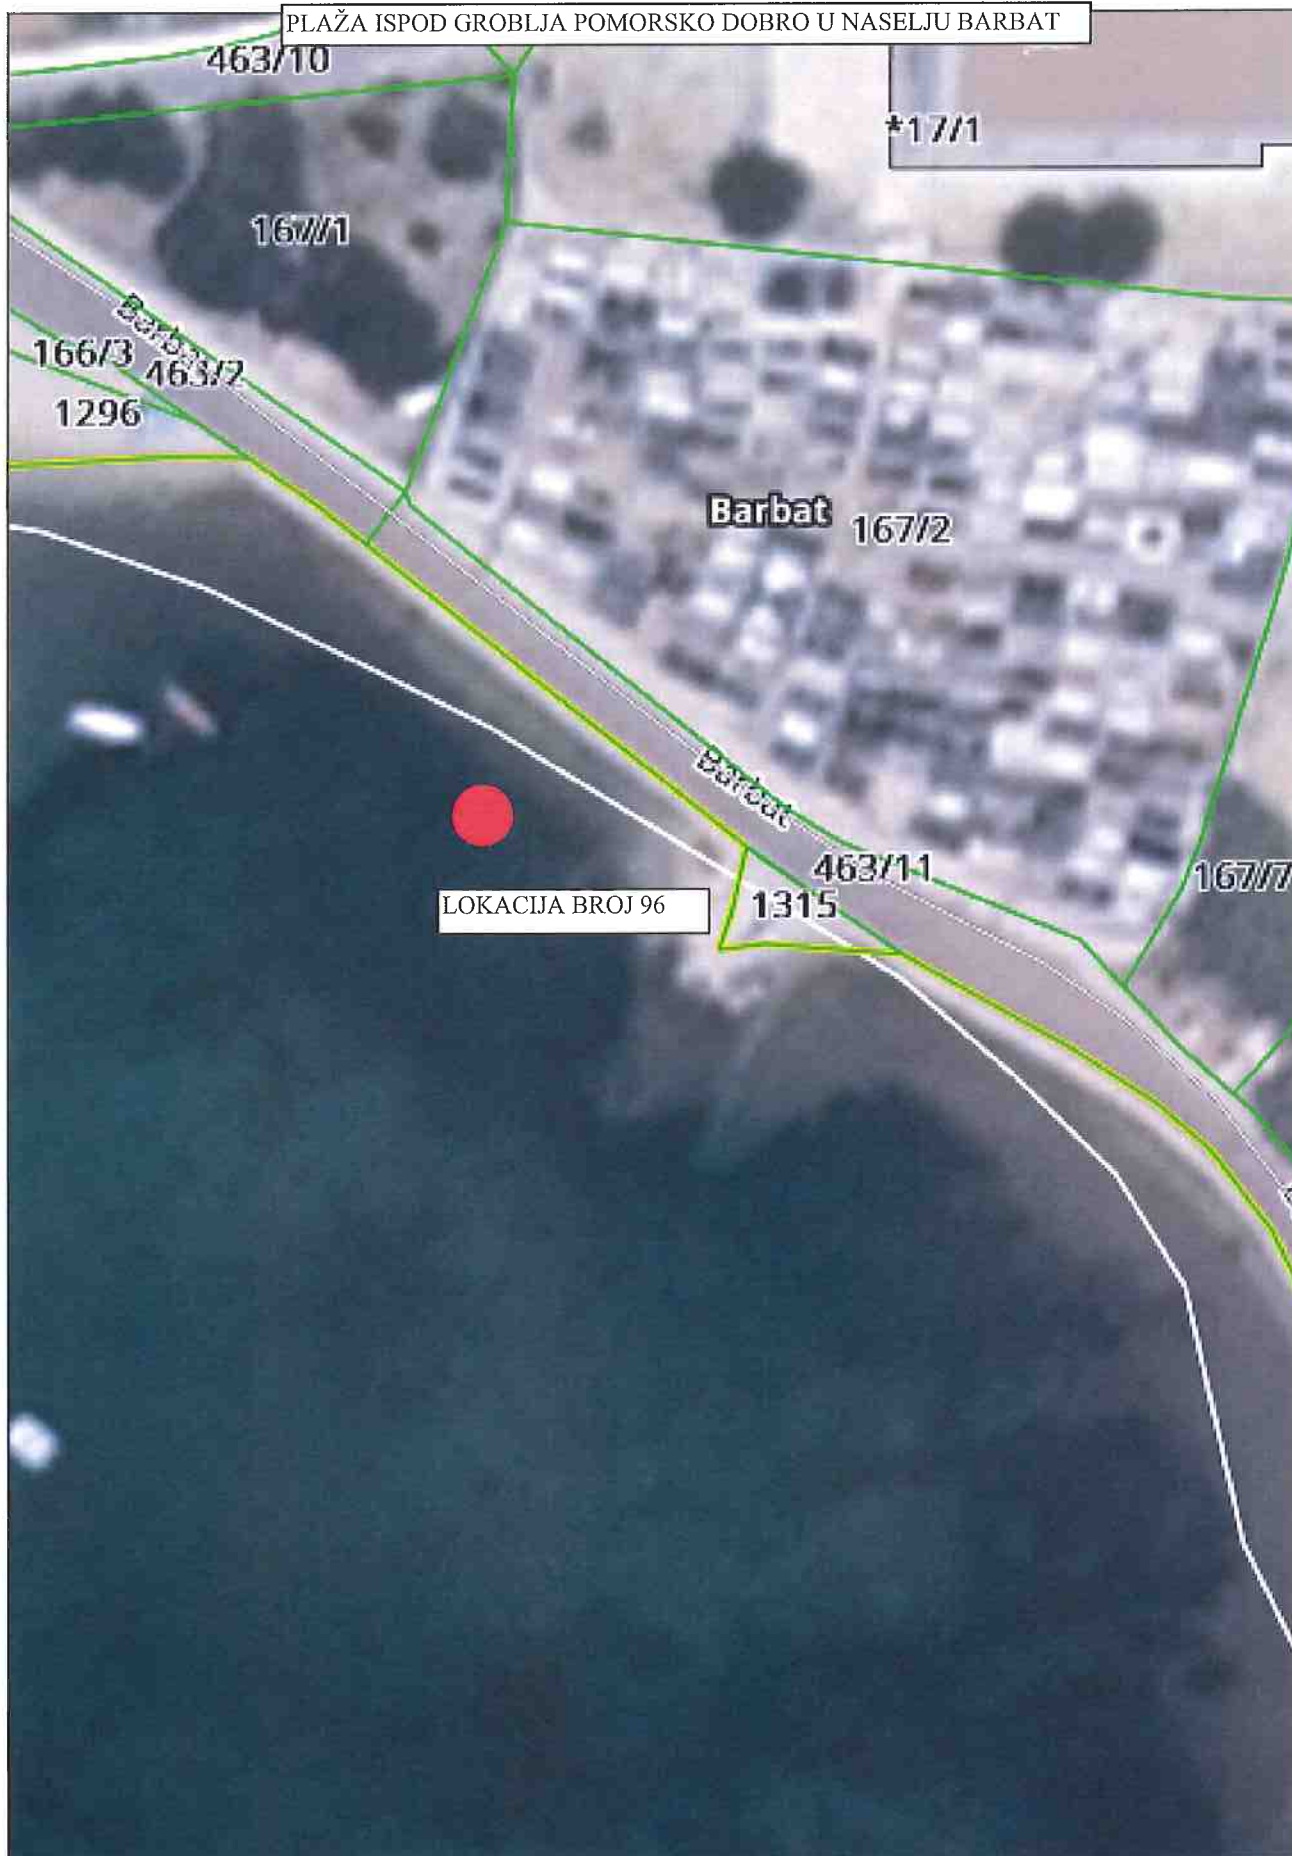

POMORSKO DOBRO U NASELJU BARBAT

LOKACIJA BROJ 32

0 20m

POMORSKO DOBRO U NASELJU BARBAT

LOKACIJA BROJ 33

POMORSKO DOBRO U NASELJU BARBAT

LOKACIJA BROJ 109

POMORSKO DOBRO U NASELJU BARBAT

LOKACIJA BROJ 34

POMORSKO DOBRO U NASELJU BARBAT

POMORSKO DOBRO U NASELJU BARBAT

POMORSKO DOBRO U NASELJU BARBAT

LOKACIJA BROJ 38

POMORSKO DOBRO U NASELJU BARBAT

LOKACIJA BROJ 39

Barbat
899/5

PLAŽA PUDARICA DIO IZVAN LUČKOG PODRUČJA U NASELJU BARBAT

PLAŽA ISPOD GROBLJA POMORSKO DOBRO U NASELJU BARBAT

LOKACIJA BROJ 96