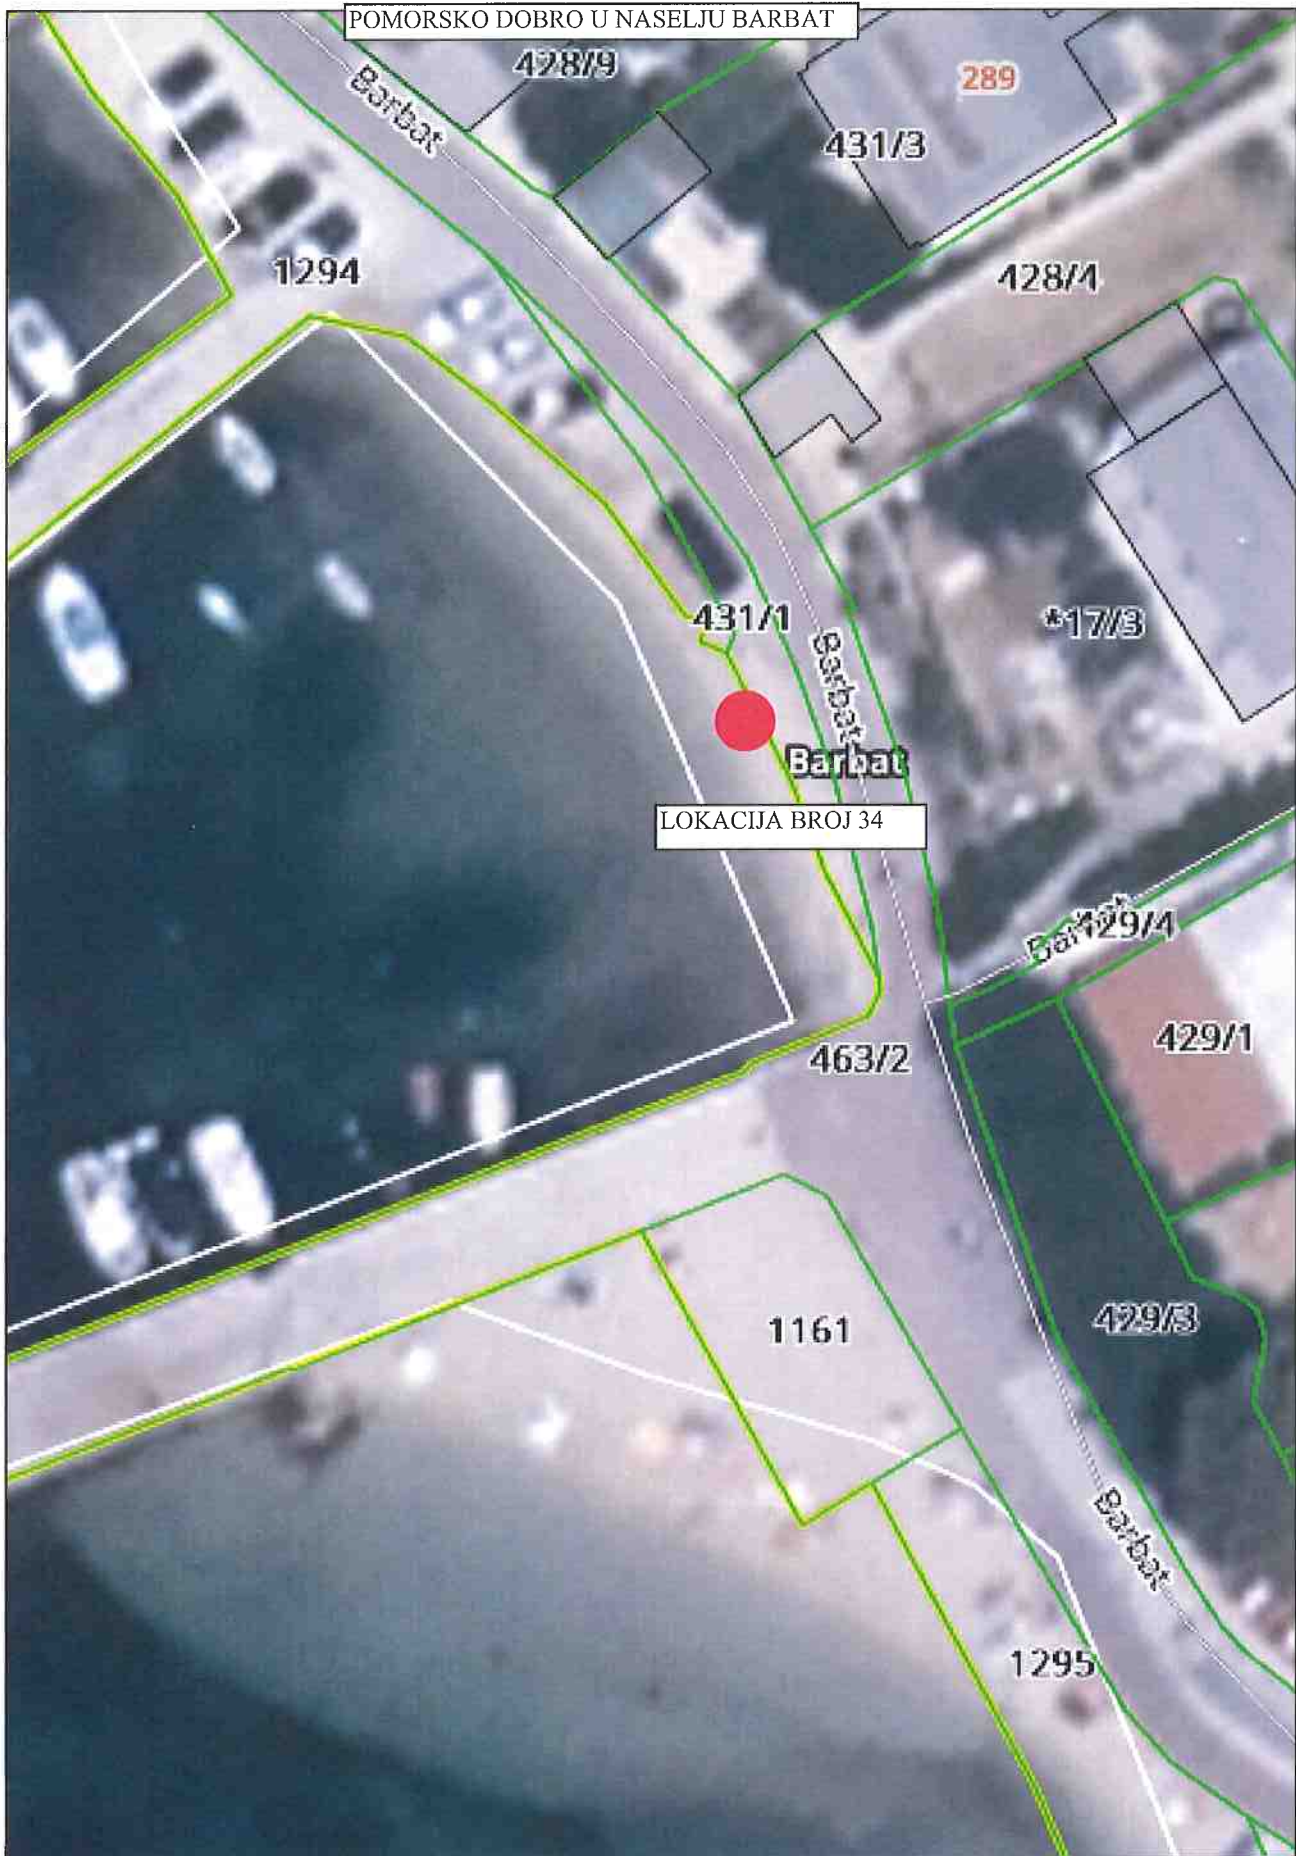

POMORSKO DOBRO U NASELJU BARBAT

LOKACIJA BROJ 32

0 20m

POMORSKO DOBRO U NASELJU BARBAT

LOKACIJA BROJ 33

POMORSKO DOBRO U NASELJU BARBAT

LOKACIJA BROJ 109

POMORSKO DOBRO U NASELJU BARBAT

LOKACIJA BROJ 34

POMORSKO DOBRO U NASELJU BARBAT

POMORSKO DOBRO U NASELJU BARBAT

POMORSKO DOBRO U NASELJU BARBAT

LOKACIJA BROJ 38

POMORSKO DOBRO U NASELJU BARBAT

LOKACIJA BROJ 39

Barbat
899/5

PLAŽA PUDARICA DIO IZVAN LUČKOG PODRUČJA U NASELJU BARBAT

PLAŽA ISPOD GROBLJA POMORSKO DOBRO U NASELJU BARBAT

LOKACIJA BROJ 96