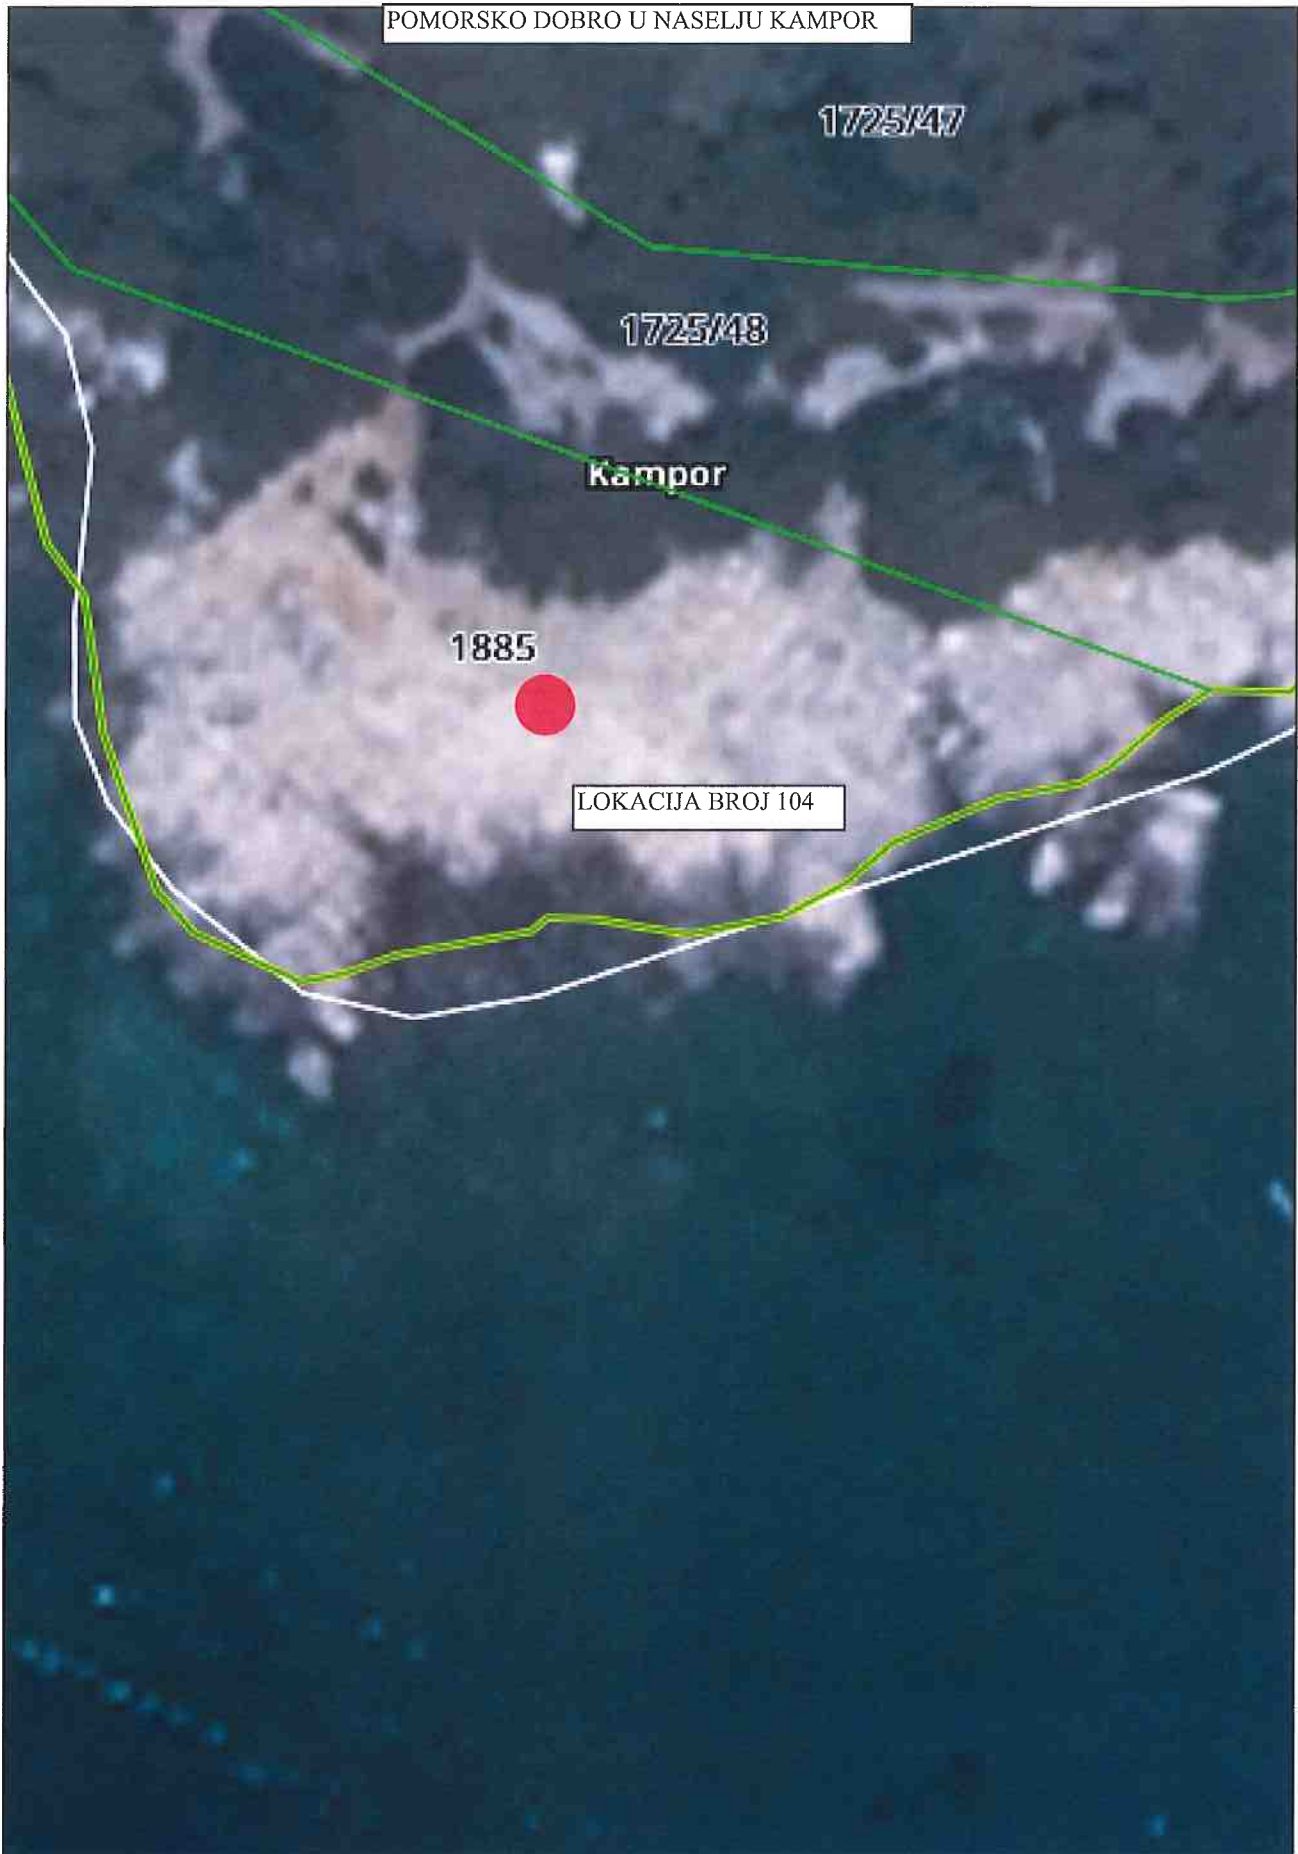

PLAŽA JELENOVICA POMORSKO DOBRO U NASELJU KAMPOR

PLAŽA U SUHOJ PUNTI NA POMORSKOM DOBRU U NASELJU KAMPOR

PLAŽA POD VRTAL POMORSKO DOBRO U NASELJU KAMPOR

Stanje DKP-a na dan: 18.03.2024.

PLAŽA MATOVICA POMORSKO DOBRO U KAMPORU

PLAŽA MATOVICA POMORSKO DOBRO U NASELJU KAMPOR

POMORSKO DOBRO U KAMPORU

LOKACIJA BROJ 63

Kampor

SOLINE POMORSKO DOBRO U NASELJU KAMPOR

1563/1

1846/1

1564

# KAMPOR

Stanje DKP-a na dan: 21.03.2024.

1743/14

Kampor  
1743/100

LOKACIJA BROJ 95

POMORSKO DOBRO U NASELJU KAMPOR

VELI MEL U KAMPORU

PLAŽA VELI ŽAL POMORSKO DOBRO U NASELJU KAMPOR

# KAMPOR

Stanje DKP-a na dan: 18.03.2024.

LOKACIJA BROJ 52

LOKACIJA BROJ 51

PLAŽA FRKANJ U NASELJU KAMPOR

1725/2

Kampor

LOKACIJA BROJ 57