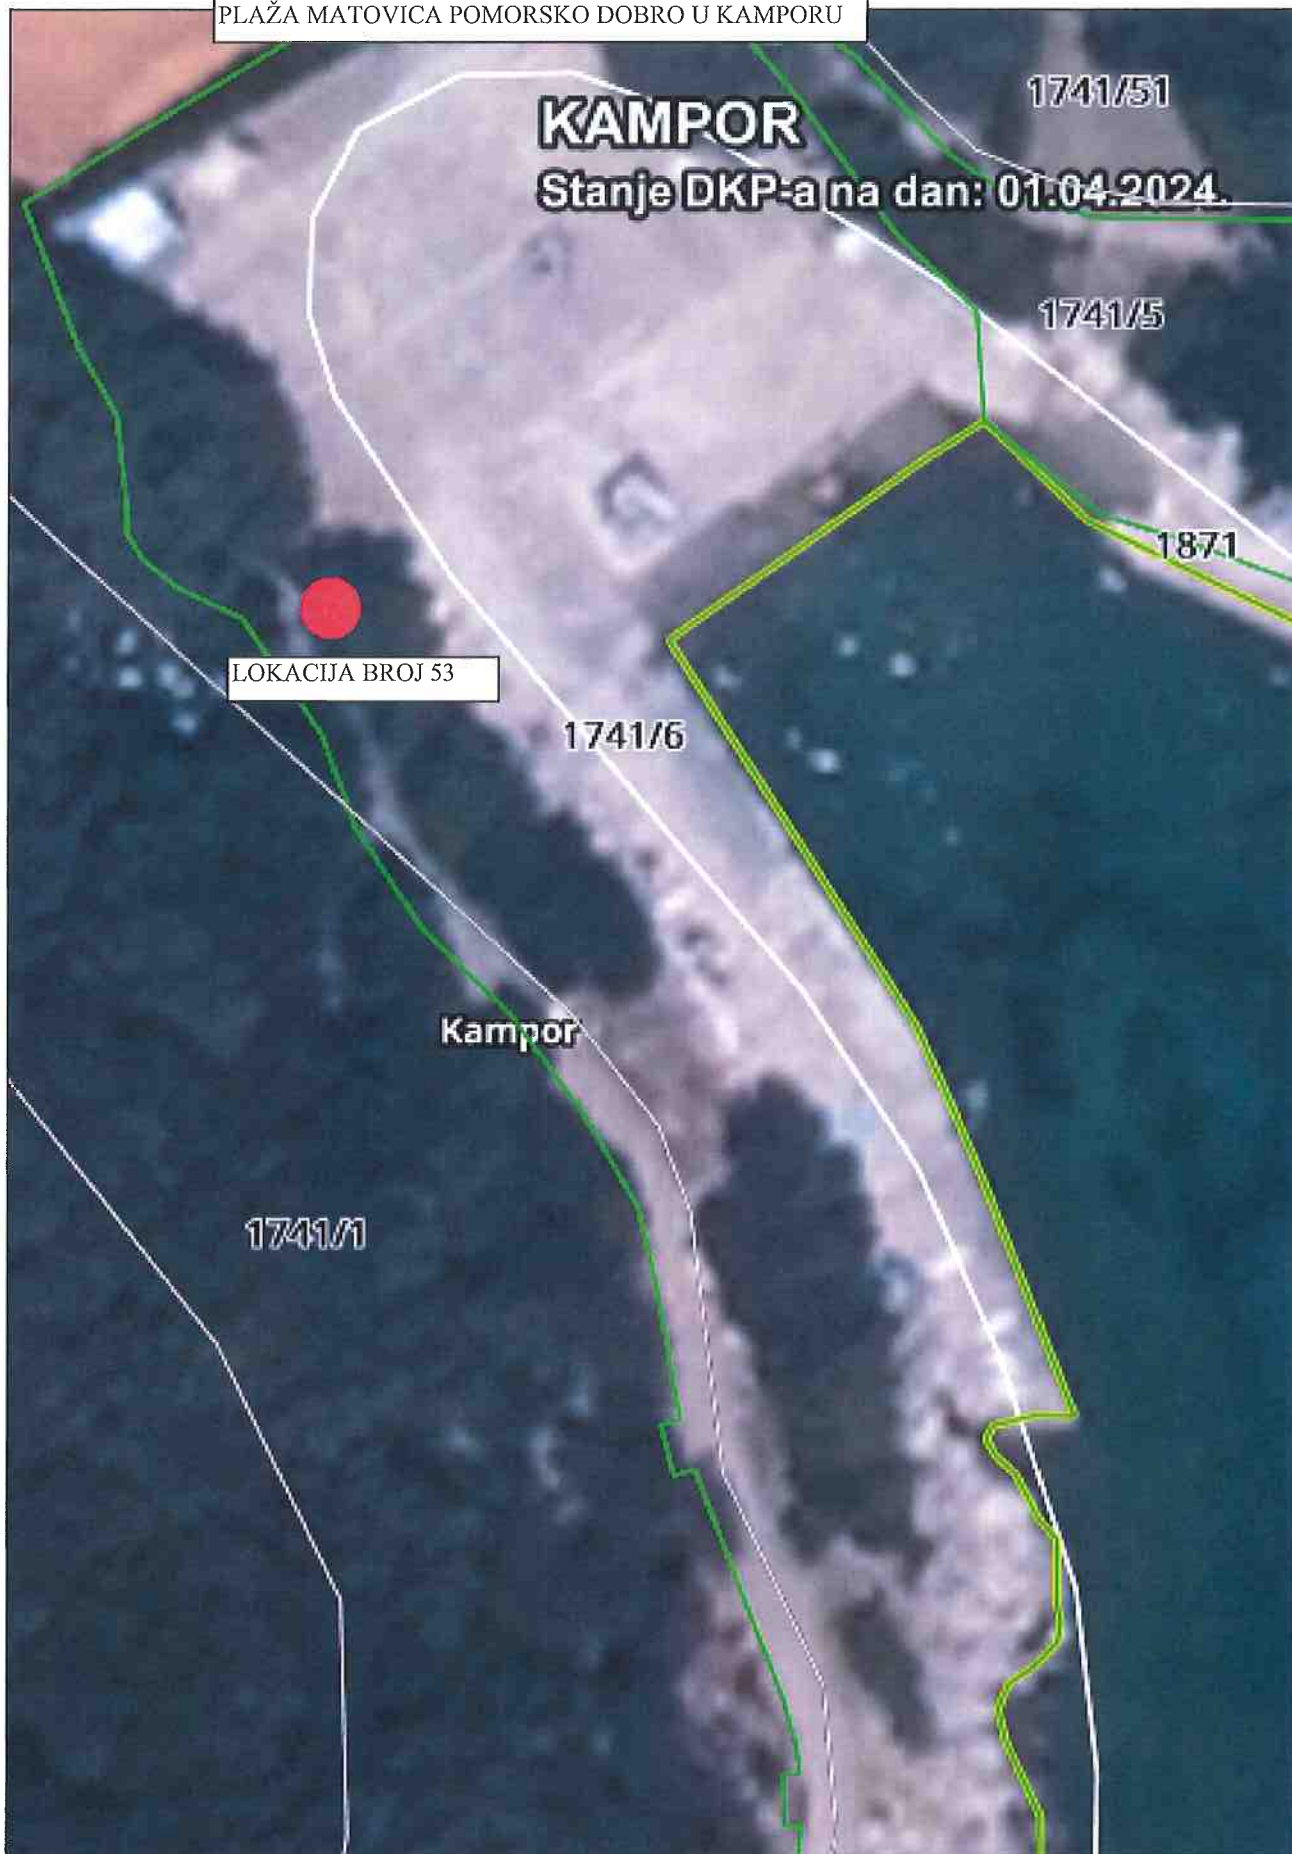

PLAŽA JELENOVICA POMORSKO DOBRO U NASELJU KAMPOR

PLAŽA U SUHOJ PUNTI NA POMORSKOM DOBRU U NASELJU KAMPOR

PLAŽA POD VRTAL POMORSKO DOBRO U NASELJU KAMPOR

Stanje DKP-a na dan: 18.03.2024.

PLAŽA MATOVICA POMORSKO DOBRO U KAMPORU

LOKACIJA BROJ 53

**KAMPOR**  
Stanje DKP-a na dan: 01.04.2024.

1741/51

1741/5

1871

1741/6

Kampor

1741/1

PLAŽA MATOVICA POMORSKO DOBRO U NASELJU KAMPOR

POMORSKO DOBRO U KAMPORU

LOKACIJA BROJ 63

Kampor

SOLINE POMORSKO DOBRO U NASELJU KAMPOR

1563/1

1846/1

1564

# KAMPOR

Stanje DKP-a na dan: 18.03.2024.

LOKACIJA BROJ 52

LOKACIJA BROJ 51

PLAŽA FRKANJ U NASELJU KAMPOR

1725/2

Kampor

LOKACIJA BROJ 57