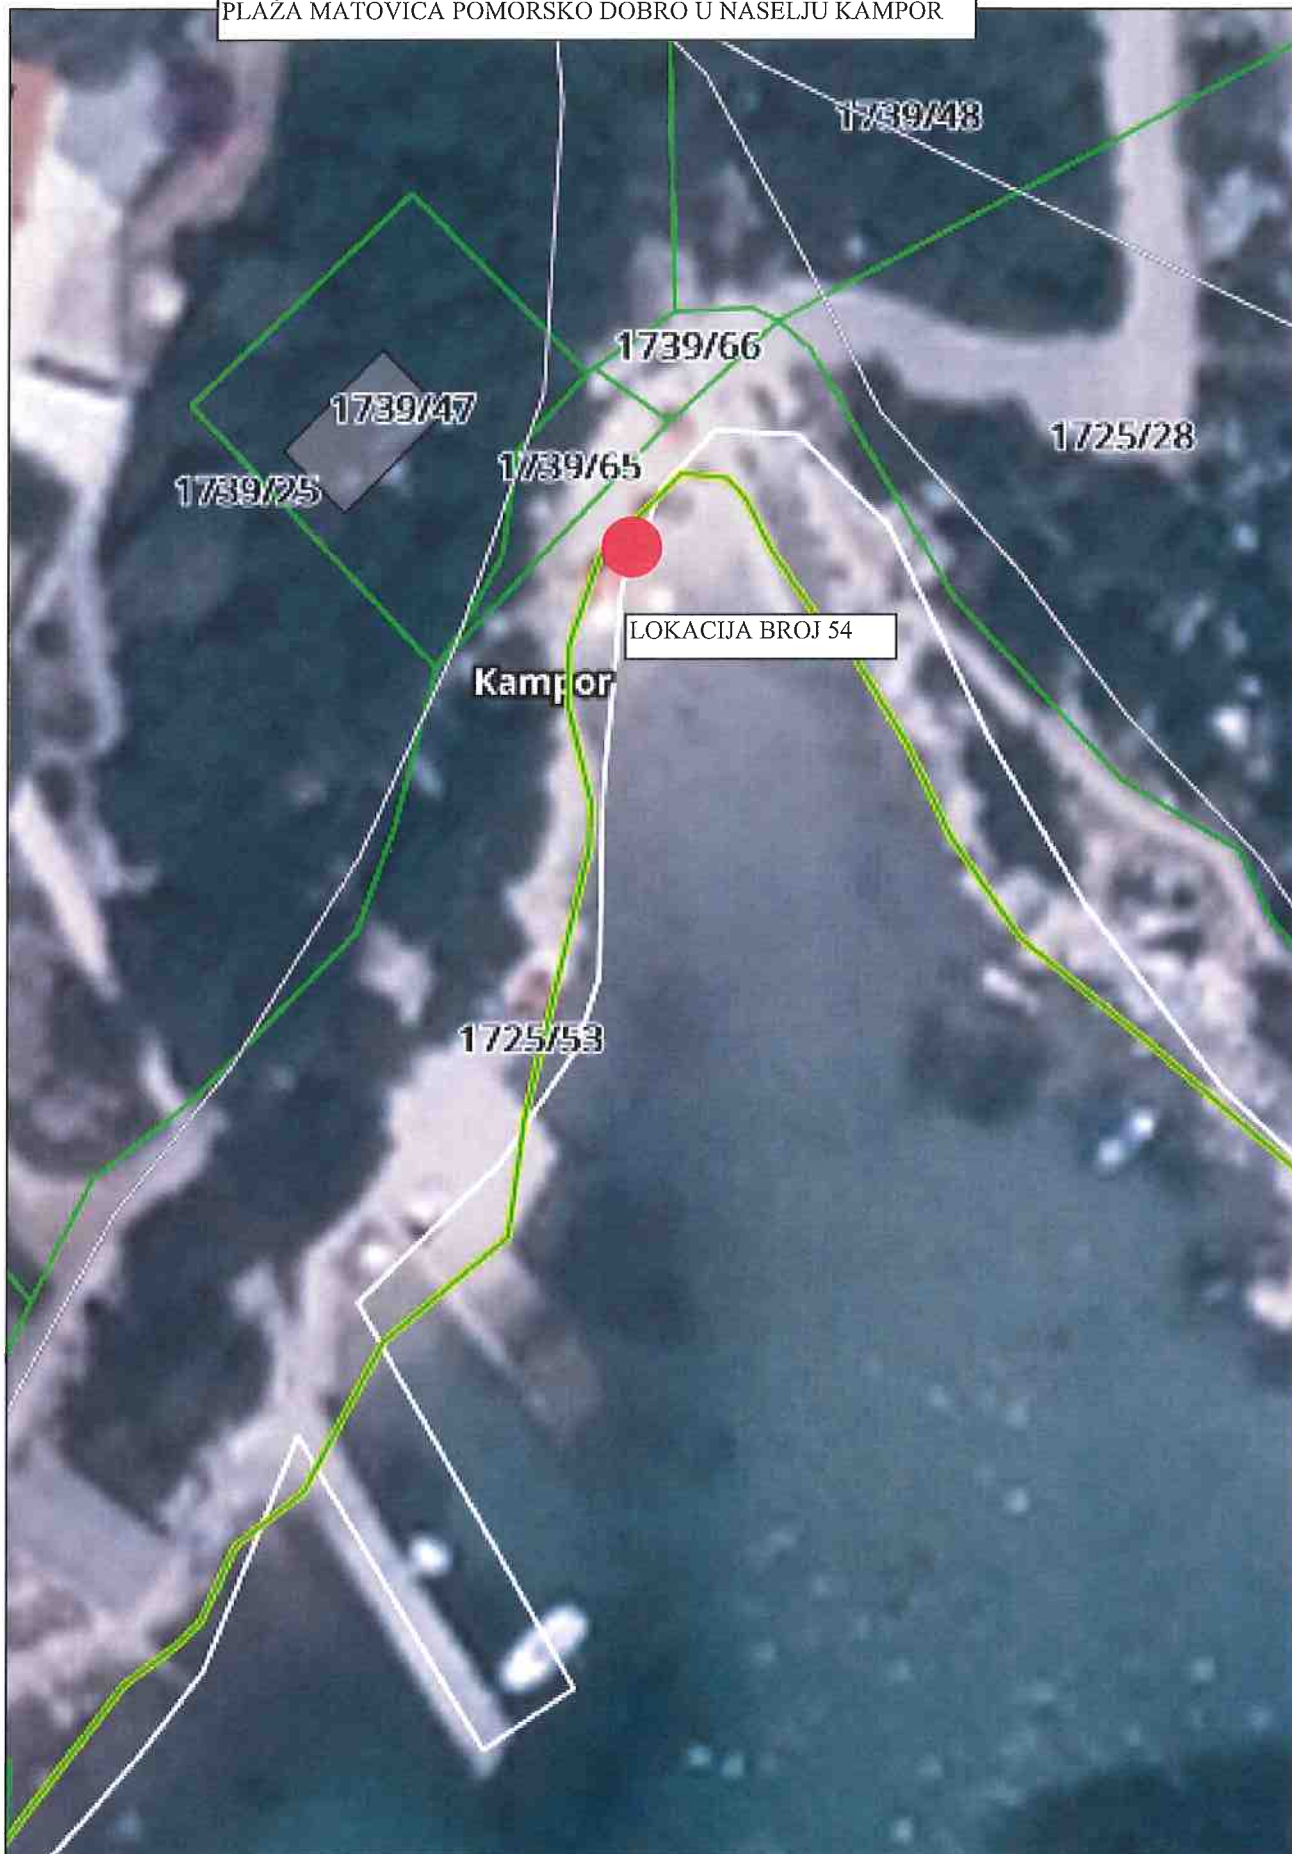

PLAŽA JELENOVICA POMORSKO DOBRO U NASELJU KAMPOR

PLAŽA U SUHOJ PUNTI NA POMORSKOM DOBRU U NASELJU KAMPOR

PLAŽA POD VRTAL POMORSKO DOBRO U NASELJU KAMPOR

Stanje DKP-a na dan: 18.03.2024.

PLAŽA MATOVICA POMORSKO DOBRO U KAMPORU

LOKACIJA BROJ 53

**KAMPOR**  
Stanje DKP-a na dan: 01.04.2024.

1741/51

1741/5

1871

1741/6

Kampor

1741/1

PLAŽA MATOVICA POMORSKO DOBRO U NASELJU KAMPOR

POMORSKO DOBRO U KAMPORU

LOKACIJA BROJ 63

Kampor

SOLINE POMORSKO DOBRO U NASELJU KAMPOR

1563/1

1846/1

1564

# KAMPOR

Stanje DKP-a na dan: 18.03.2024.

LOKACIJA BROJ 52

LOKACIJA BROJ 51

PLAŽA FRKANJ U NASELJU KAMPOR

1725/2

Kampor

LOKACIJA BROJ 57