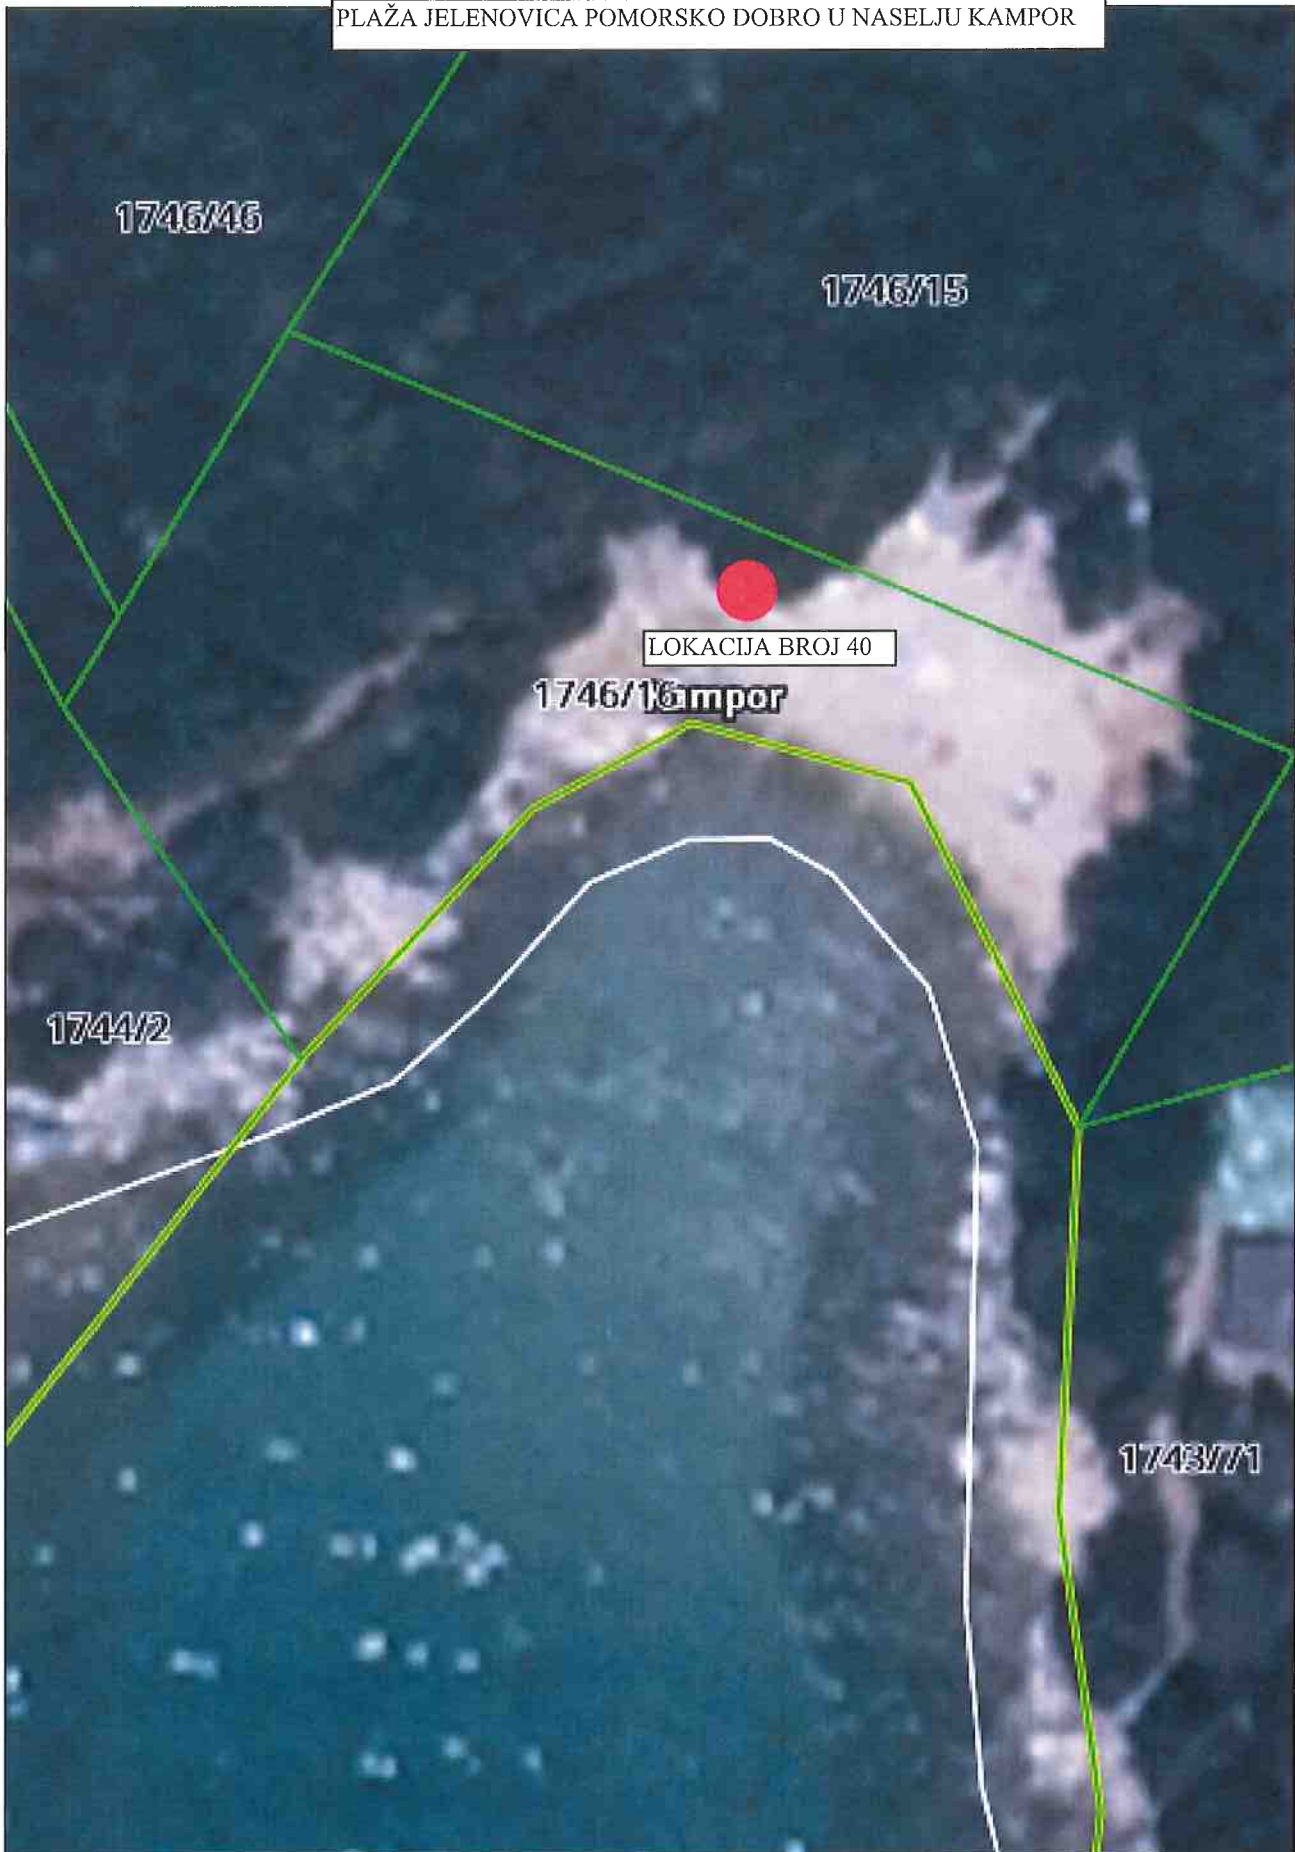

PLAŽA JELENOVICA POMORSKO DOBRO U NASELJU KAMPOR

PLAŽA U SUHOJ PUNTI NA POMORSKOM DOBRU U NASELJU KAMPOR

PLAŽA POD VRTAL POMORSKO DOBRO U NASELJU KAMPOR

Stanje DKP-a na dan: 18.03.2024.

PLAŽA MATOVICA POMORSKO DOBRO U KAMPORU

LOKACIJA BROJ 53

**KAMPOR**  
Stanje DKP-a na dan: 01.04.2024.

1741/51

1741/5

1871

1741/6

Kampor

1741/1

PLAŽA MATOVICA POMORSKO DOBRO U NASELJU KAMPOR

POMORSKO DOBRO U KAMPORU

LOKACIJA BROJ 63

Kampor

SOLINE POMORSKO DOBRO U NASELJU KAMPOR

1563/1

1846/1

1564

# KAMPOR

Stanje DKP-a na dan: 18.03.2024.

LOKACIJA BROJ 52

LOKACIJA BROJ 51

PLAŽA FRKANJ U NASELJU KAMPOR

1725/2

Kampor

LOKACIJA BROJ 57