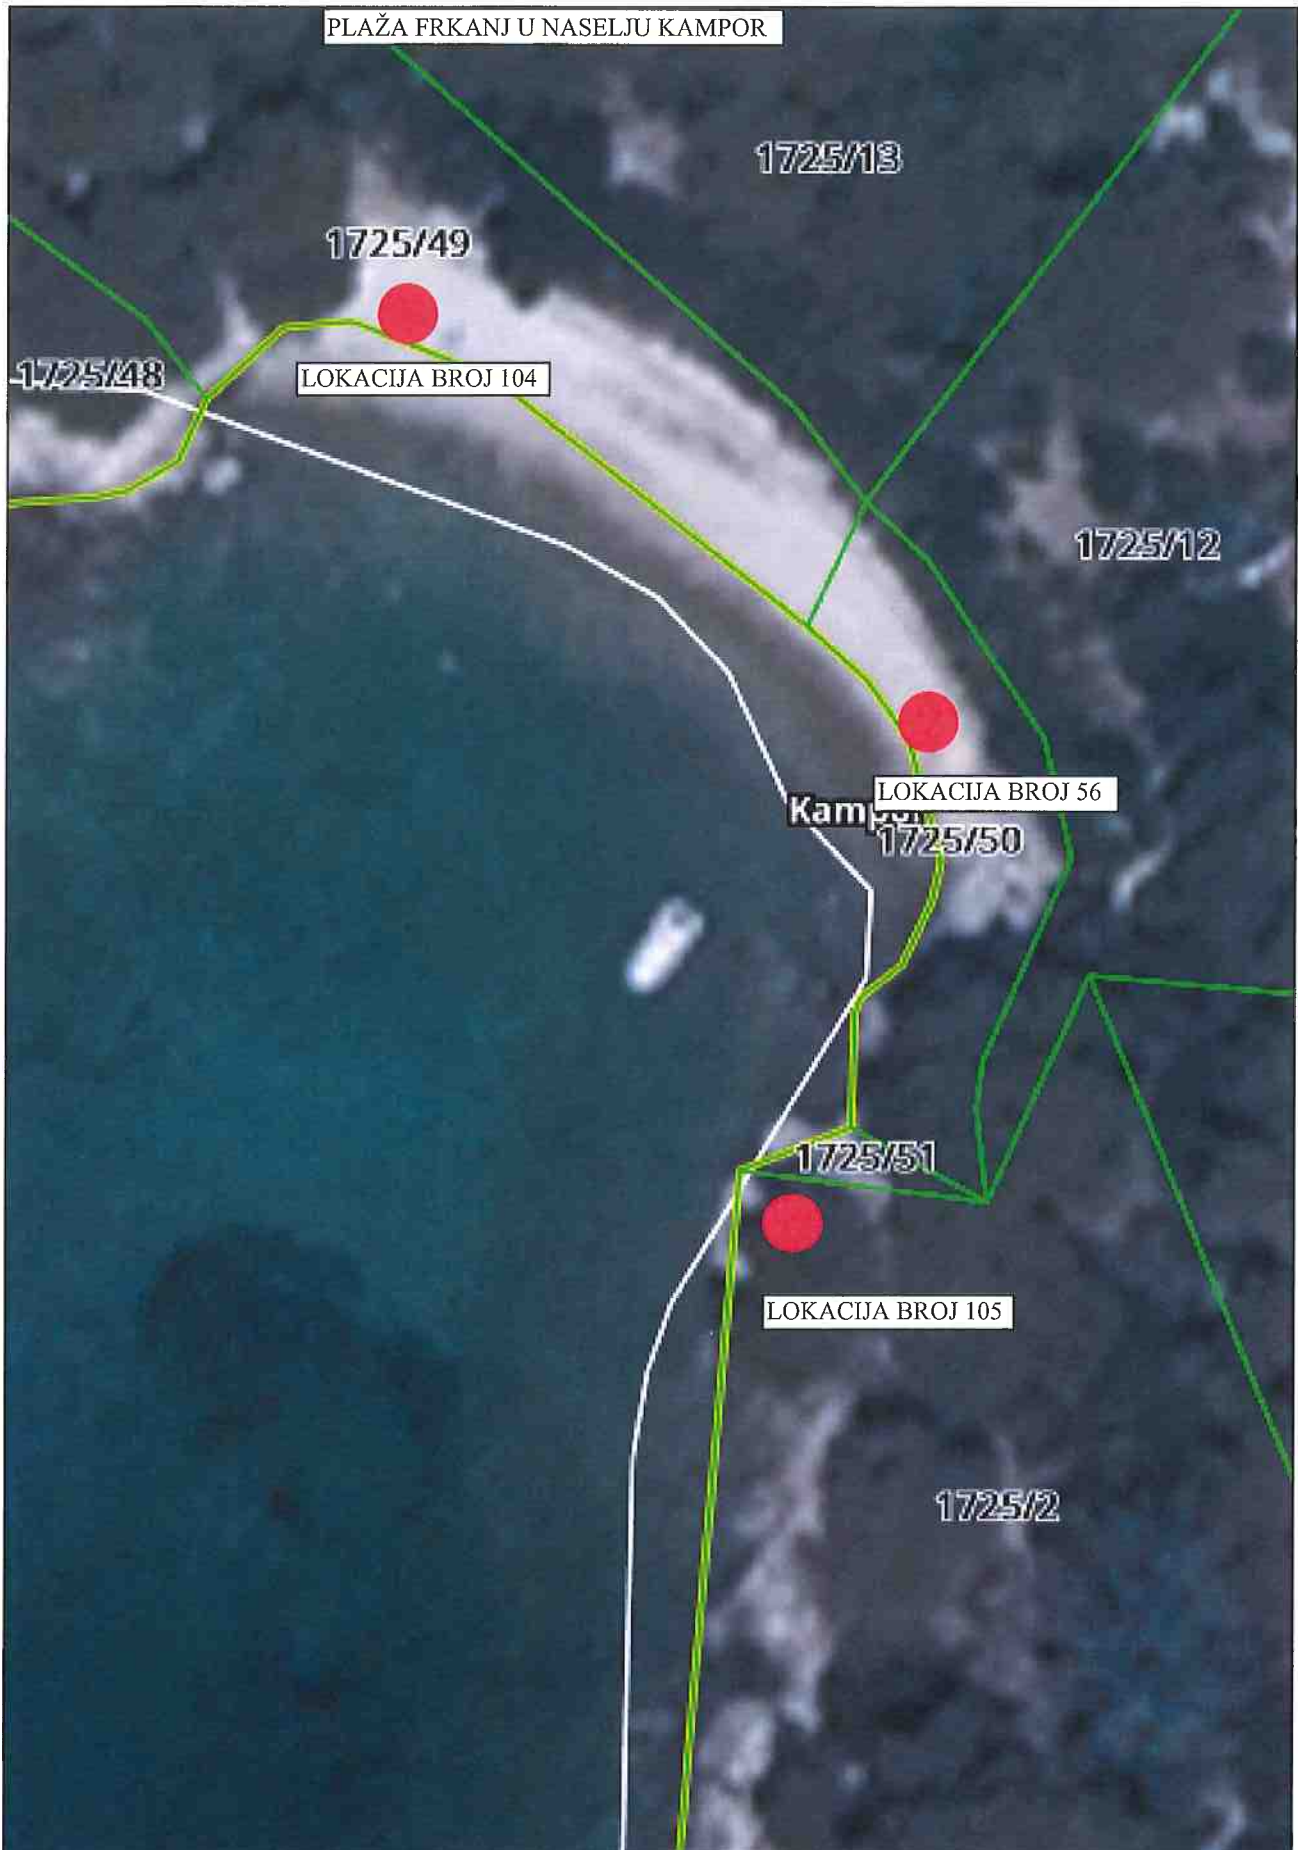

PLAŽA JELENOVICA POMORSKO DOBRO U NASELJU KAMPOR

PLAŽA U SUHOJ PUNTI NA POMORSKOM DOBRU U NASELJU KAMPOR

PLAŽA POD VRTAL POMORSKO DOBRO U NASELJU KAMPOR

Stanje DKP-a na dan: 18.03.2024.

PLAŽA MATOVICA POMORSKO DOBRO U KAMPORU

PLAŽA MATOVICA POMORSKO DOBRO U NASELJU KAMPOR

POMORSKO DOBRO U KAMPORU

LOKACIJA BROJ 63

Kampor

SOLINE POMORSKO DOBRO U NASELJU KAMPOR

1563/1

1846/1

1564

# KAMPOR

Stanje DKP-a na dan: 18.03.2024.

LOKACIJA BROJ 52

LOKACIJA BROJ 51

PLAŽA FRKANJ U NASELJU KAMPOR

1725/2

Kampor

LOKACIJA BROJ 57