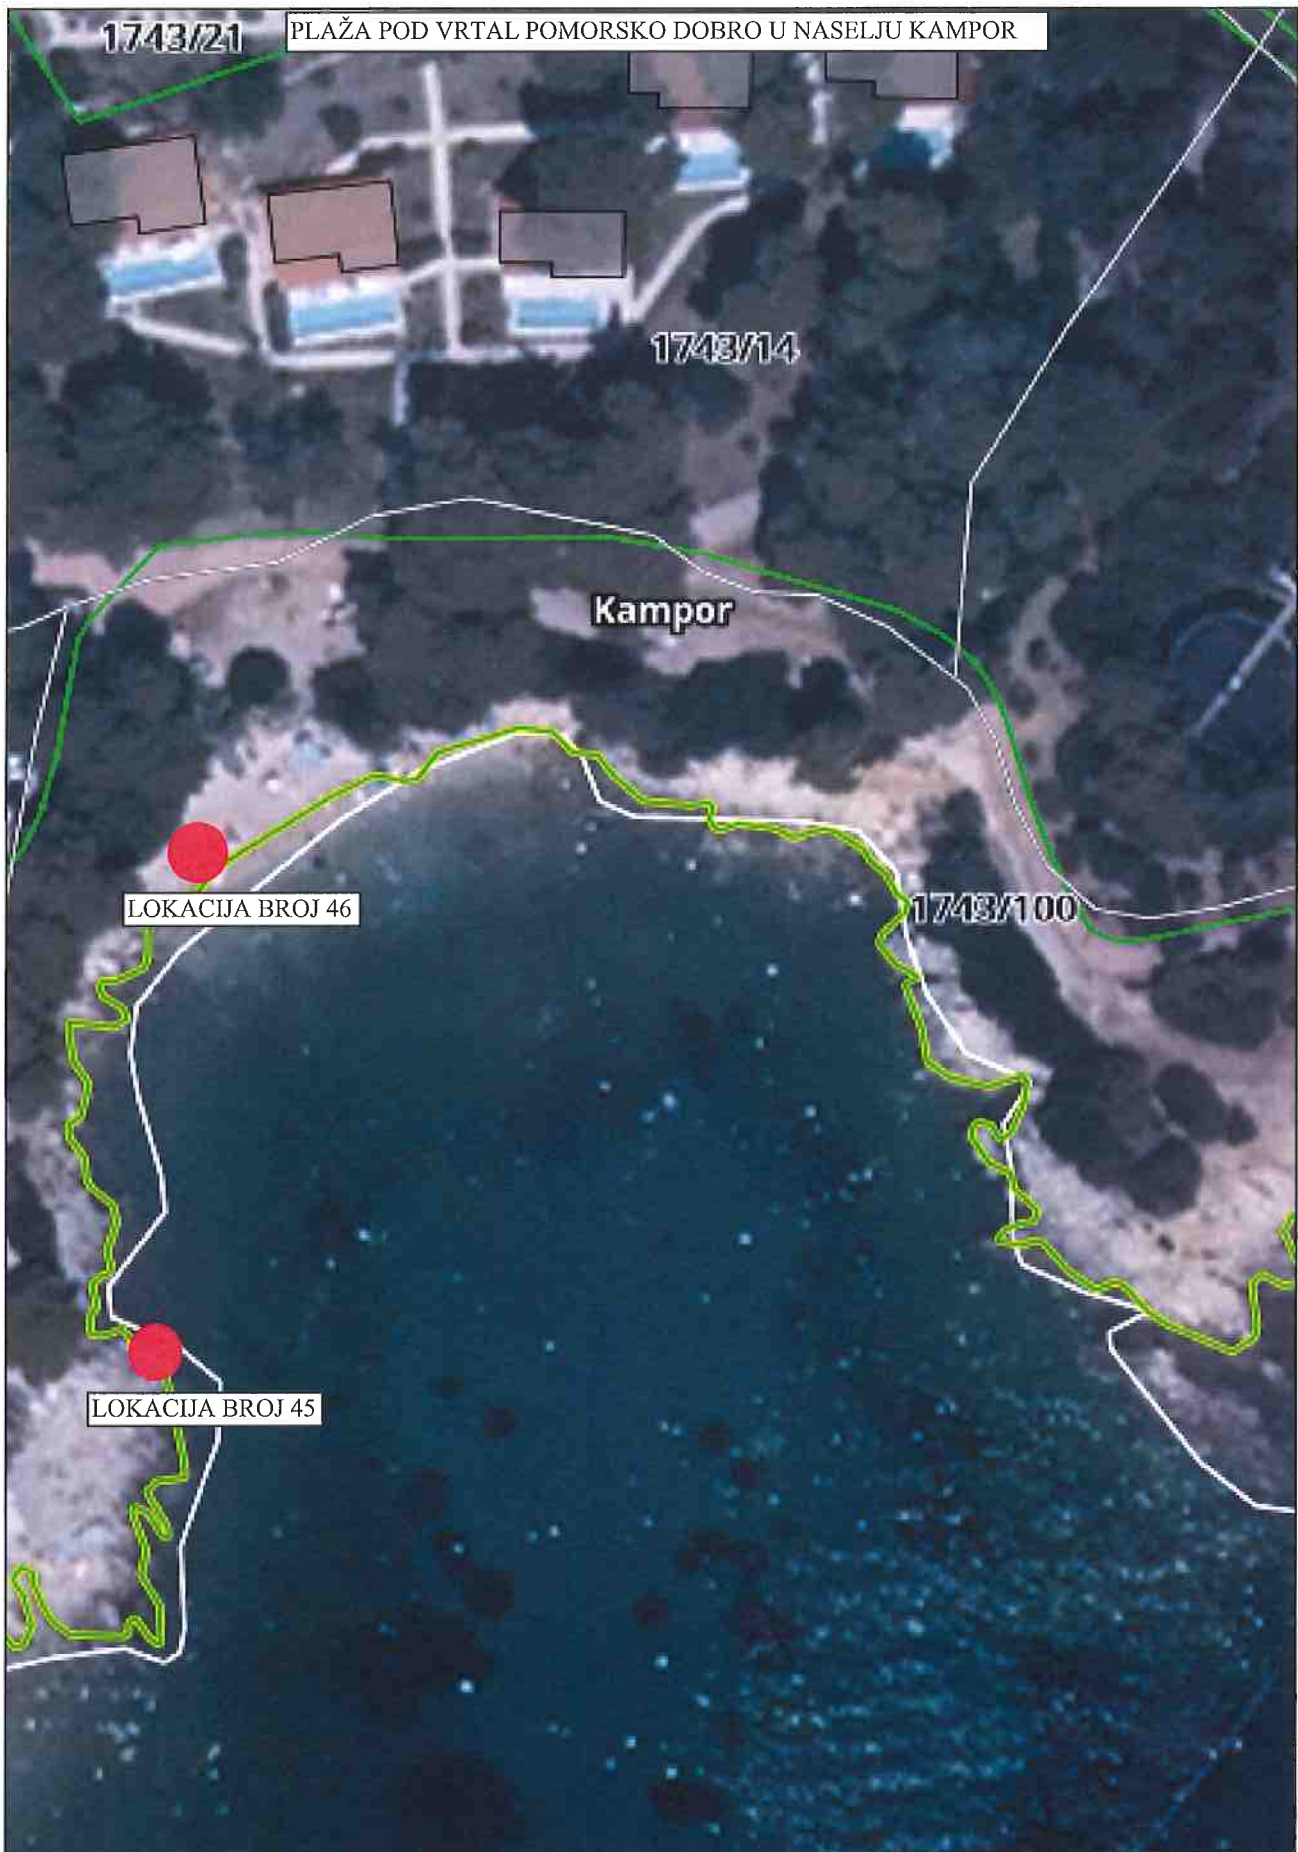

PLAŽA MATOVICA POMORSKO DOBRO U NASELJU KAMPOR

POMORSKO DOBRO U KAMPORU

LOKACIJA BROJ 63

Kampor

SOLINE POMORSKO DOBRO U NASELJU KAMPOR

1563/1

1846/1

1564

SUHA PUNTA, MATOVICA POMORSKO DOBRO U NASELJU KAMPOR

# KAMPOR

Stanje DKP-a na dan: 21.03.2024.

1743/14

Kampor  
1743/100

LOKACIJA BROJ 95

POMORSKO DOBRO U NASELJU KAMPOR

VELI MEL U KAMPORU

PLAŽA VELI ŽAL POMORSKO DOBRO U NASELJU KAMPOR

# KAMPOR

Stanje DKP-a na dan: 18.03.2024.

LOKACIJA BROJ 52

LOKACIJA BROJ 51

PLAŽA FRKANJ U NASELJU KAMPOR

1725/2

Kampor

LOKACIJA BROJ 57