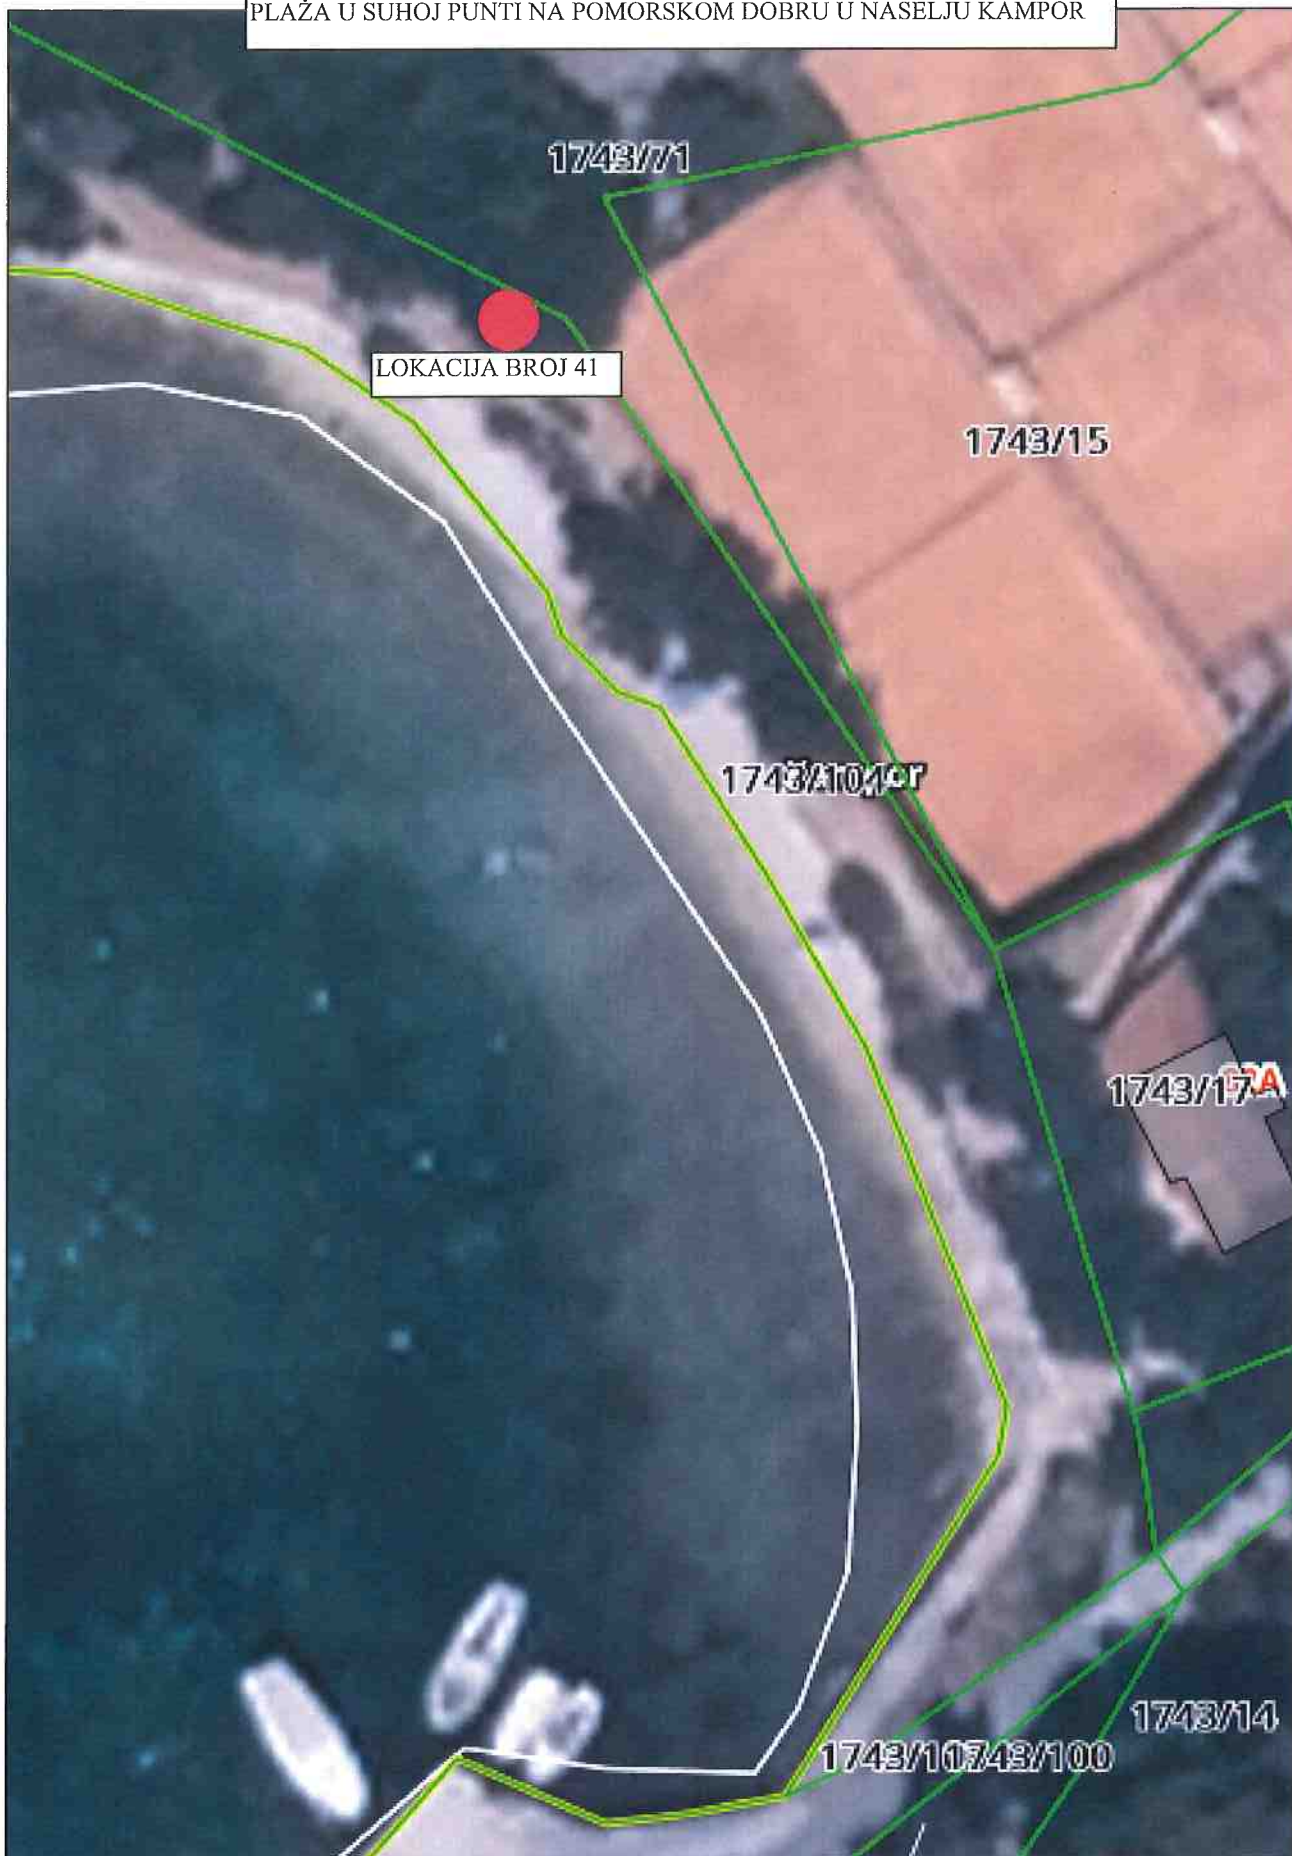

PLAŽA JELENOVICA POMORSKO DOBRO U NASELJU KAMPOR

PLAŽA U SUHOJ PUNTI NA POMORSKOM DOBRU U NASELJU KAMPOR

PLAŽA POD VRTAL POMORSKO DOBRO U NASELJU KAMPOR

Stanje DKP-a na dan: 18.03.2024.

PLAŽA MATOVICA POMORSKO DOBRO U KAMPORU

LOKACIJA BROJ 53

**KAMPOR**  
Stanje DKP-a na dan: 01.04.2024.

1741/51

1741/5

1871

1741/6

Kampor

1741/1

PLAŽA MATOVICA POMORSKO DOBRO U NASELJU KAMPOR

POMORSKO DOBRO U KAMPORU

LOKACIJA BROJ 63

Kampor

SOLINE POMORSKO DOBRO U NASELJU KAMPOR

1563/1

1846/1

1564

# KAMPOR

Stanje DKP-a na dan: 18.03.2024.

LOKACIJA BROJ 52

LOKACIJA BROJ 51

PLAŽA FRKANJ U NASELJU KAMPOR

1725/2

Kampor

LOKACIJA BROJ 57