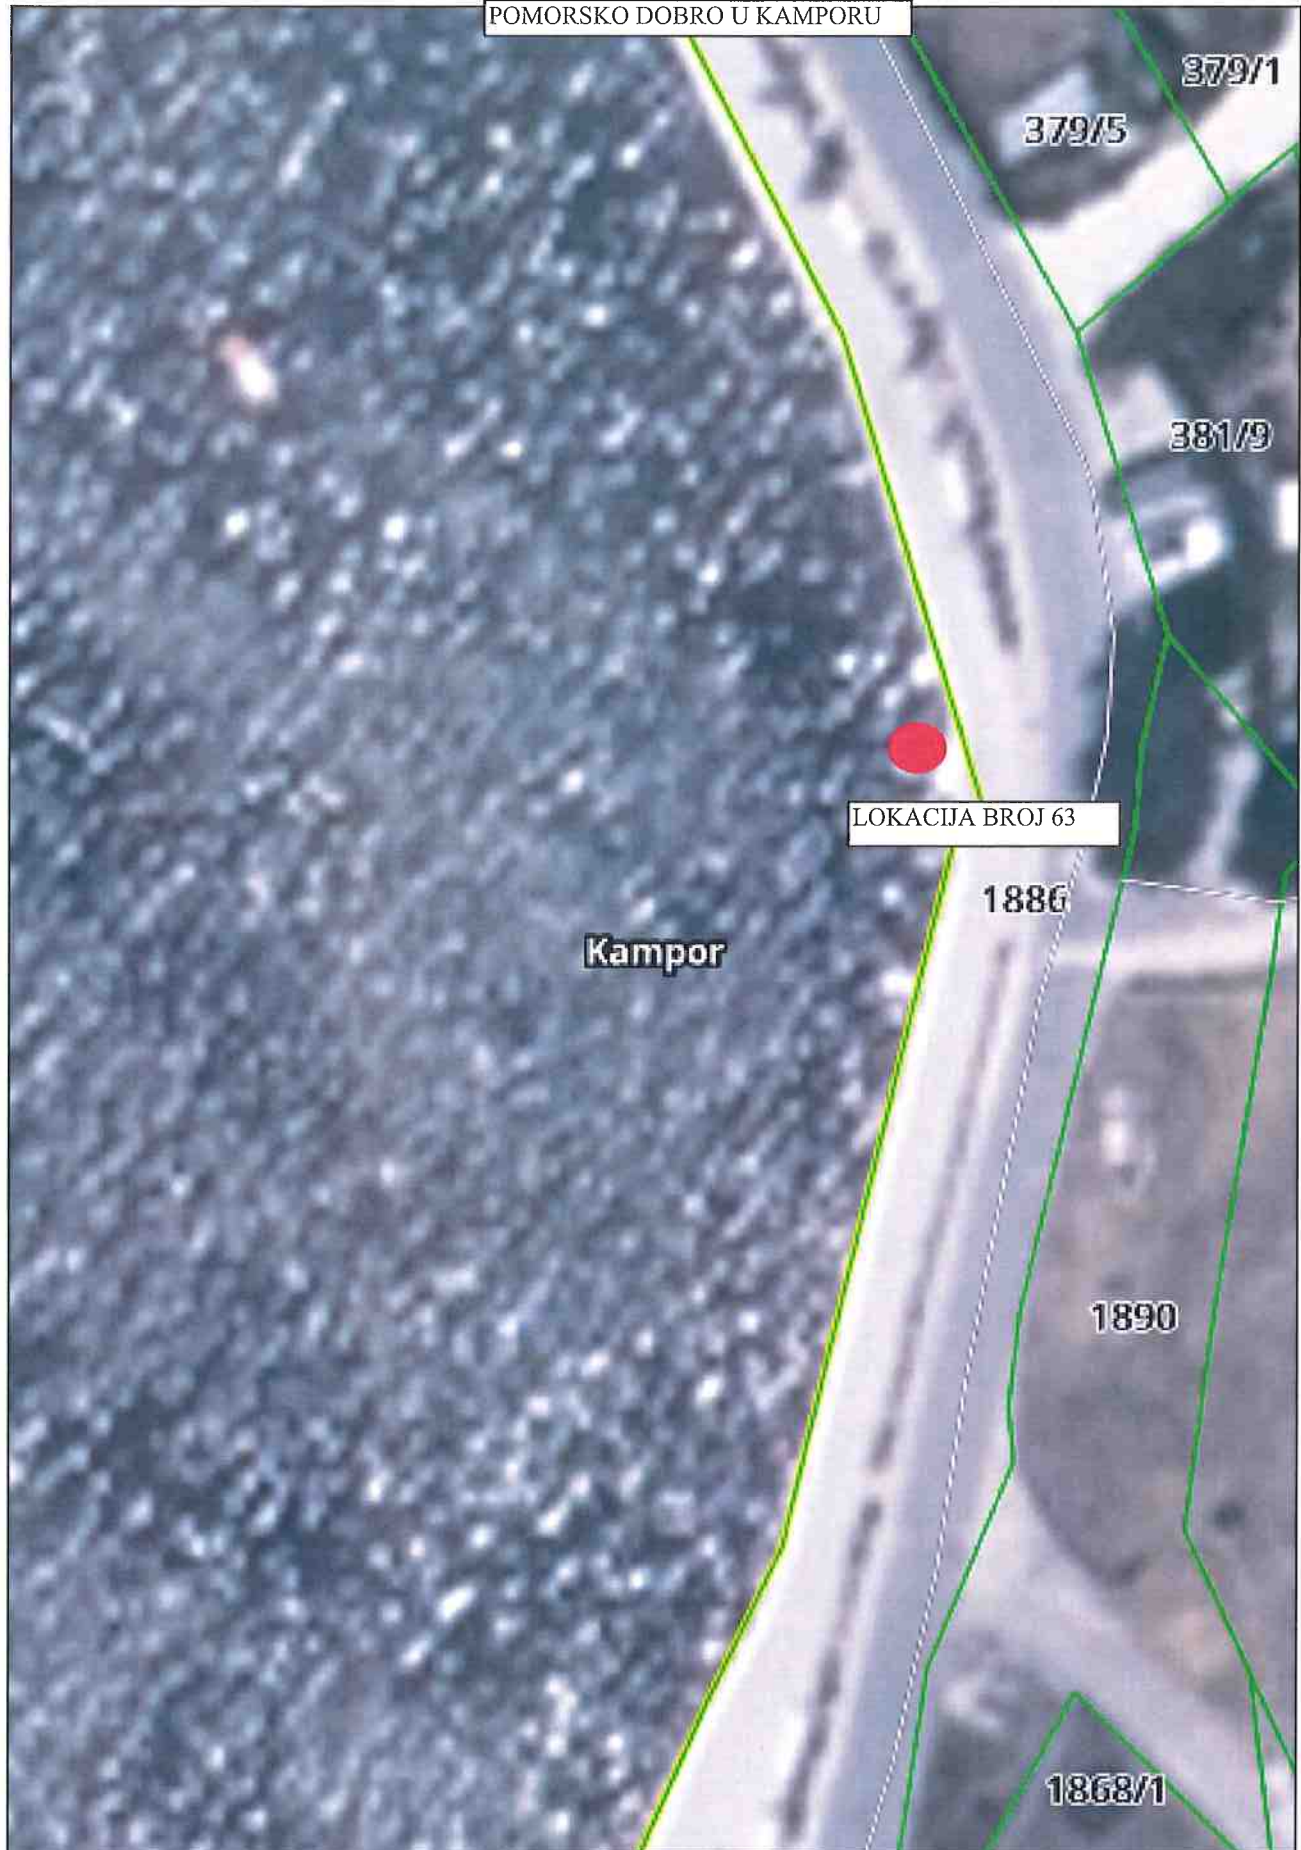

PLAŽA JELENOVICA POMORSKO DOBRO U NASELJU KAMPOR

PLAŽA U SUHOJ PUNTI NA POMORSKOM DOBRU U NASELJU KAMPOR

PLAŽA POD VRTAL POMORSKO DOBRO U NASELJU KAMPOR

Stanje DKP-a na dan: 18.03.2024.

PLAŽA MATOVICA POMORSKO DOBRO U KAMPORU

LOKACIJA BROJ 53

**KAMPOR**  
Stanje DKP-a na dan: 01.04.2024.

1741/51

1741/5

1871

1741/6

Kampor

1741/1

PLAŽA MATOVICA POMORSKO DOBRO U NASELJU KAMPOR

POMORSKO DOBRO U KAMPORU

LOKACIJA BROJ 63

Kampor

SOLINE POMORSKO DOBRO U NASELJU KAMPOR

1563/1

1846/1

1564

Kampor

1566

LOKACIJA BROJ 87

SOLINE POMORSKO DOBRO U NASELJU KAMPOR

LOKACIJA BROJ 88

VARDOŽA POMORSKO DOBRO U NASELJU KAMPOR

LOKACIJA BROJ 89

12/1