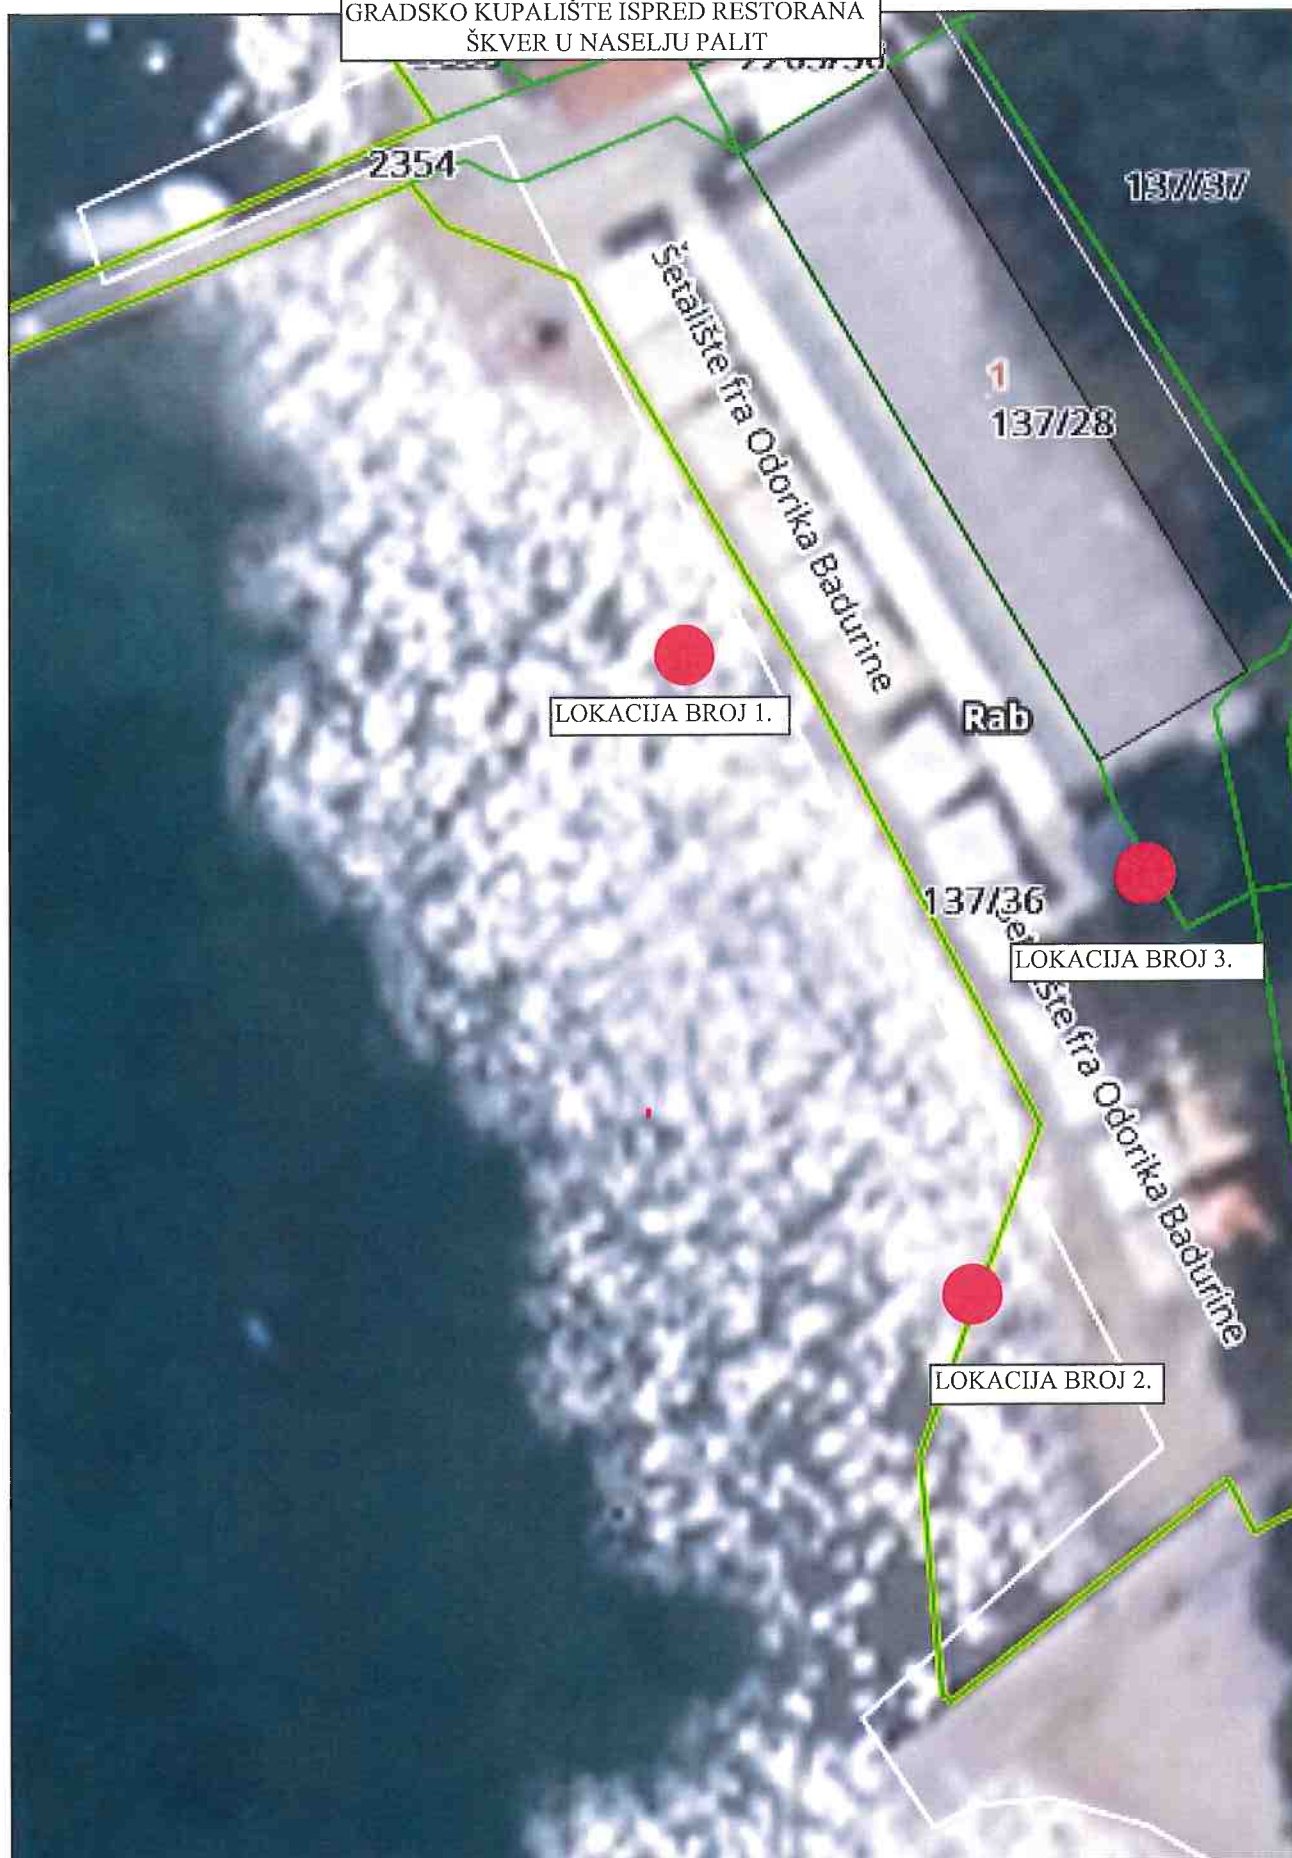

GRADSKO KUPALIŠTE ISPRED RESTORANA
ŠKVER U NASELJU PALIT

LOKACIJA BROJ 1.

LOKACIJA BROJ 3.

LOKACIJA BROJ 2.

LOKACIJA BROJ 100

POMORSKO DOBRO U NASELJU PALIT

RAB-MUNDANIJE

Palit