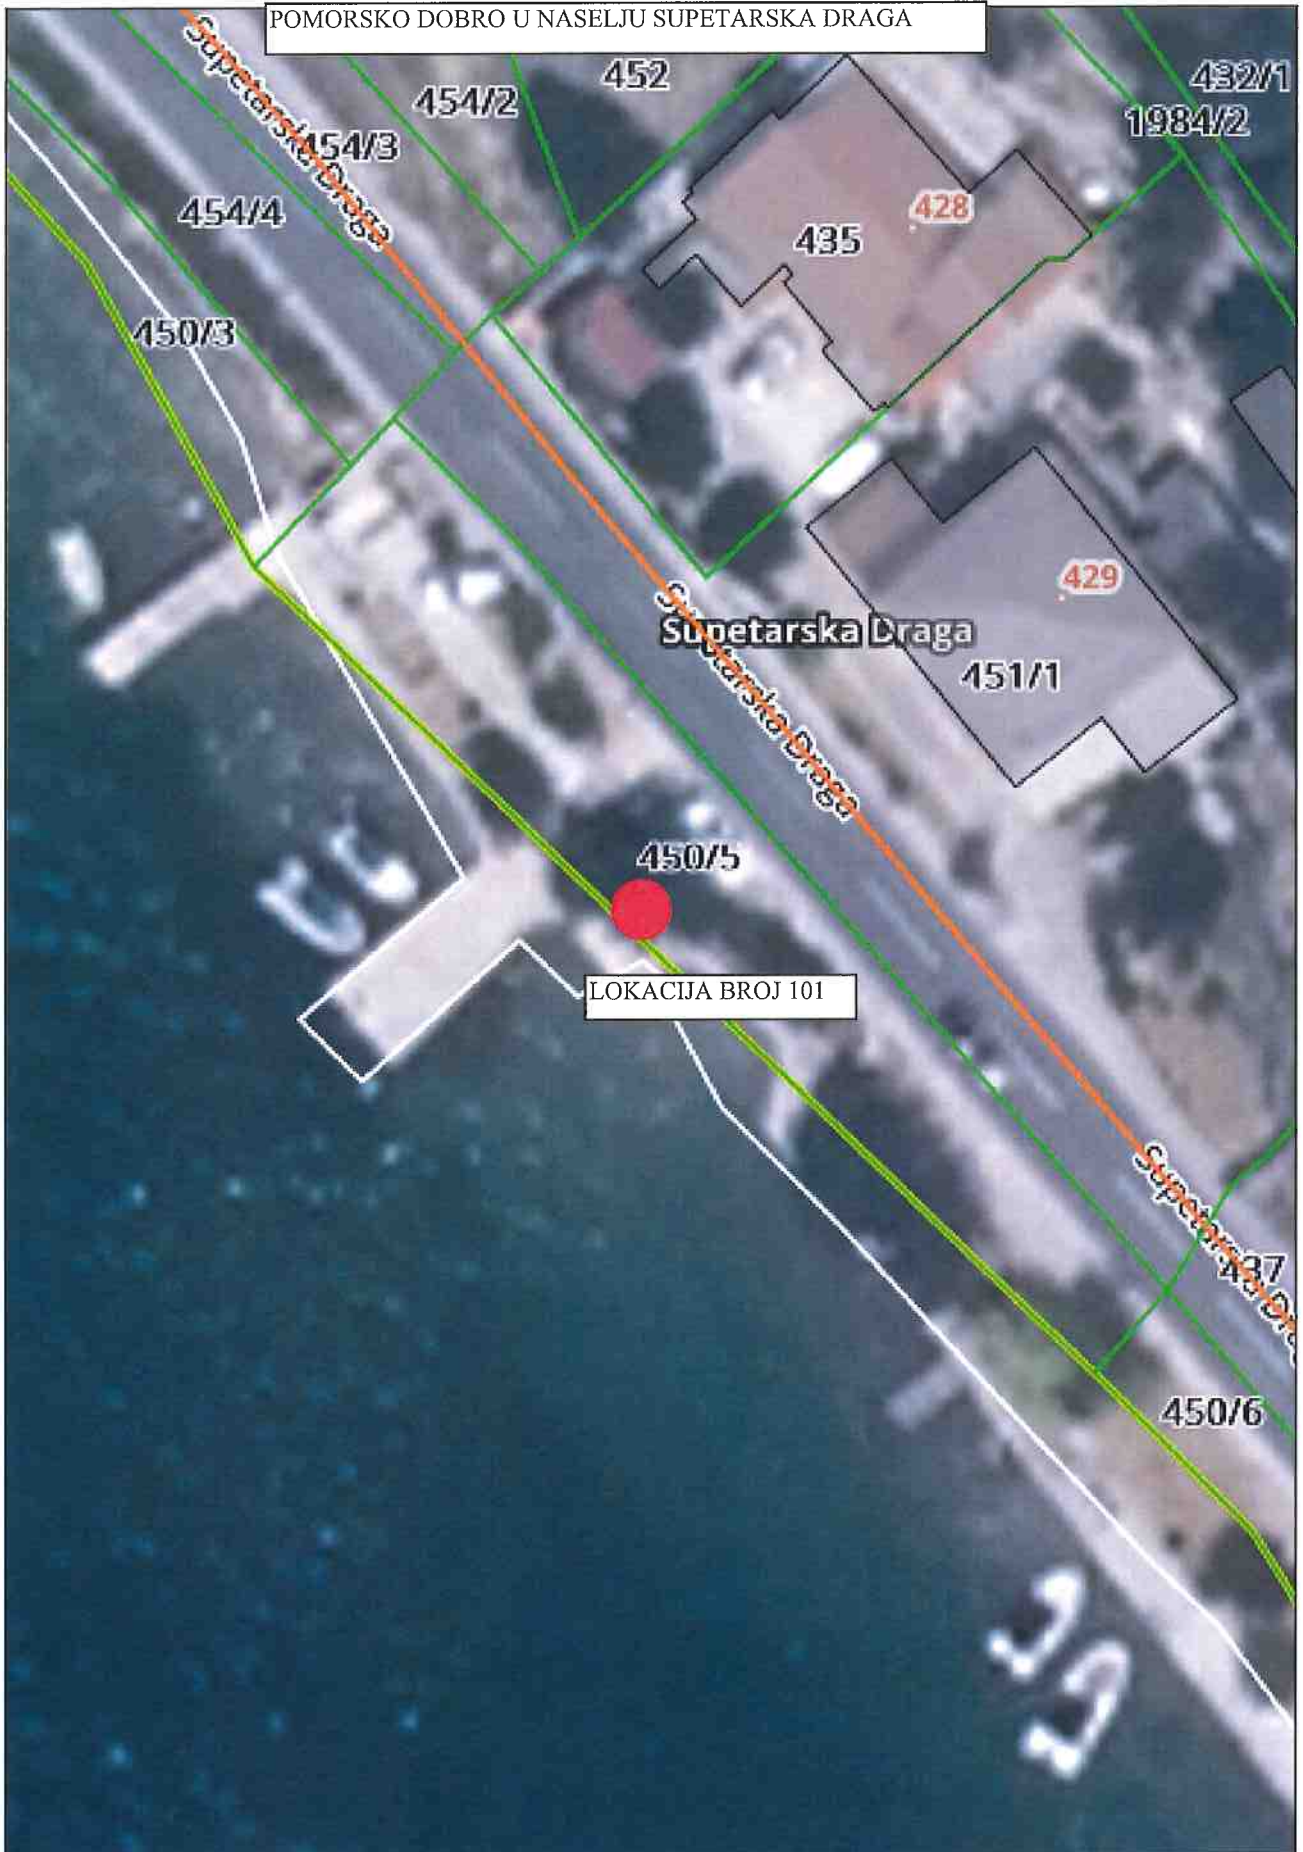

POMORSKO DOBRO U NASELJU SUPETARSKA DRAGA

LOKACIJA BROJ 81

JERKIĆI - POMORSKO DOBRO U NASELJU SUPETARSKA DRAGA

POMORSKO DOBRO U NASELJU SUPETARSKA DRAGA

POMORSKO DOBRO U NASELJU SUPETARSKA DRAGA

LOKACIJA BROJ 111

POMORSKO DOBRO U NASELJU SUPETARSKA DRAGA

PLAŽA POTOČINA POMORSKO DOBRO U NASELJU SUPETARSKA DRAGA

OTOČIĆ BOLJKOVAC, PLAŽA GONAR U NASELJU SUPETARSKA DRAGA

PLAŽA DUMIĆI U NASELJU SUPETARSKA DRAGA

SUPETARSKA DRAGA

Stanje DKP-a na dan: 19.03.2024.

PLAŽA DUMIĆI U NASELJU SUPETARSKA DRAGA