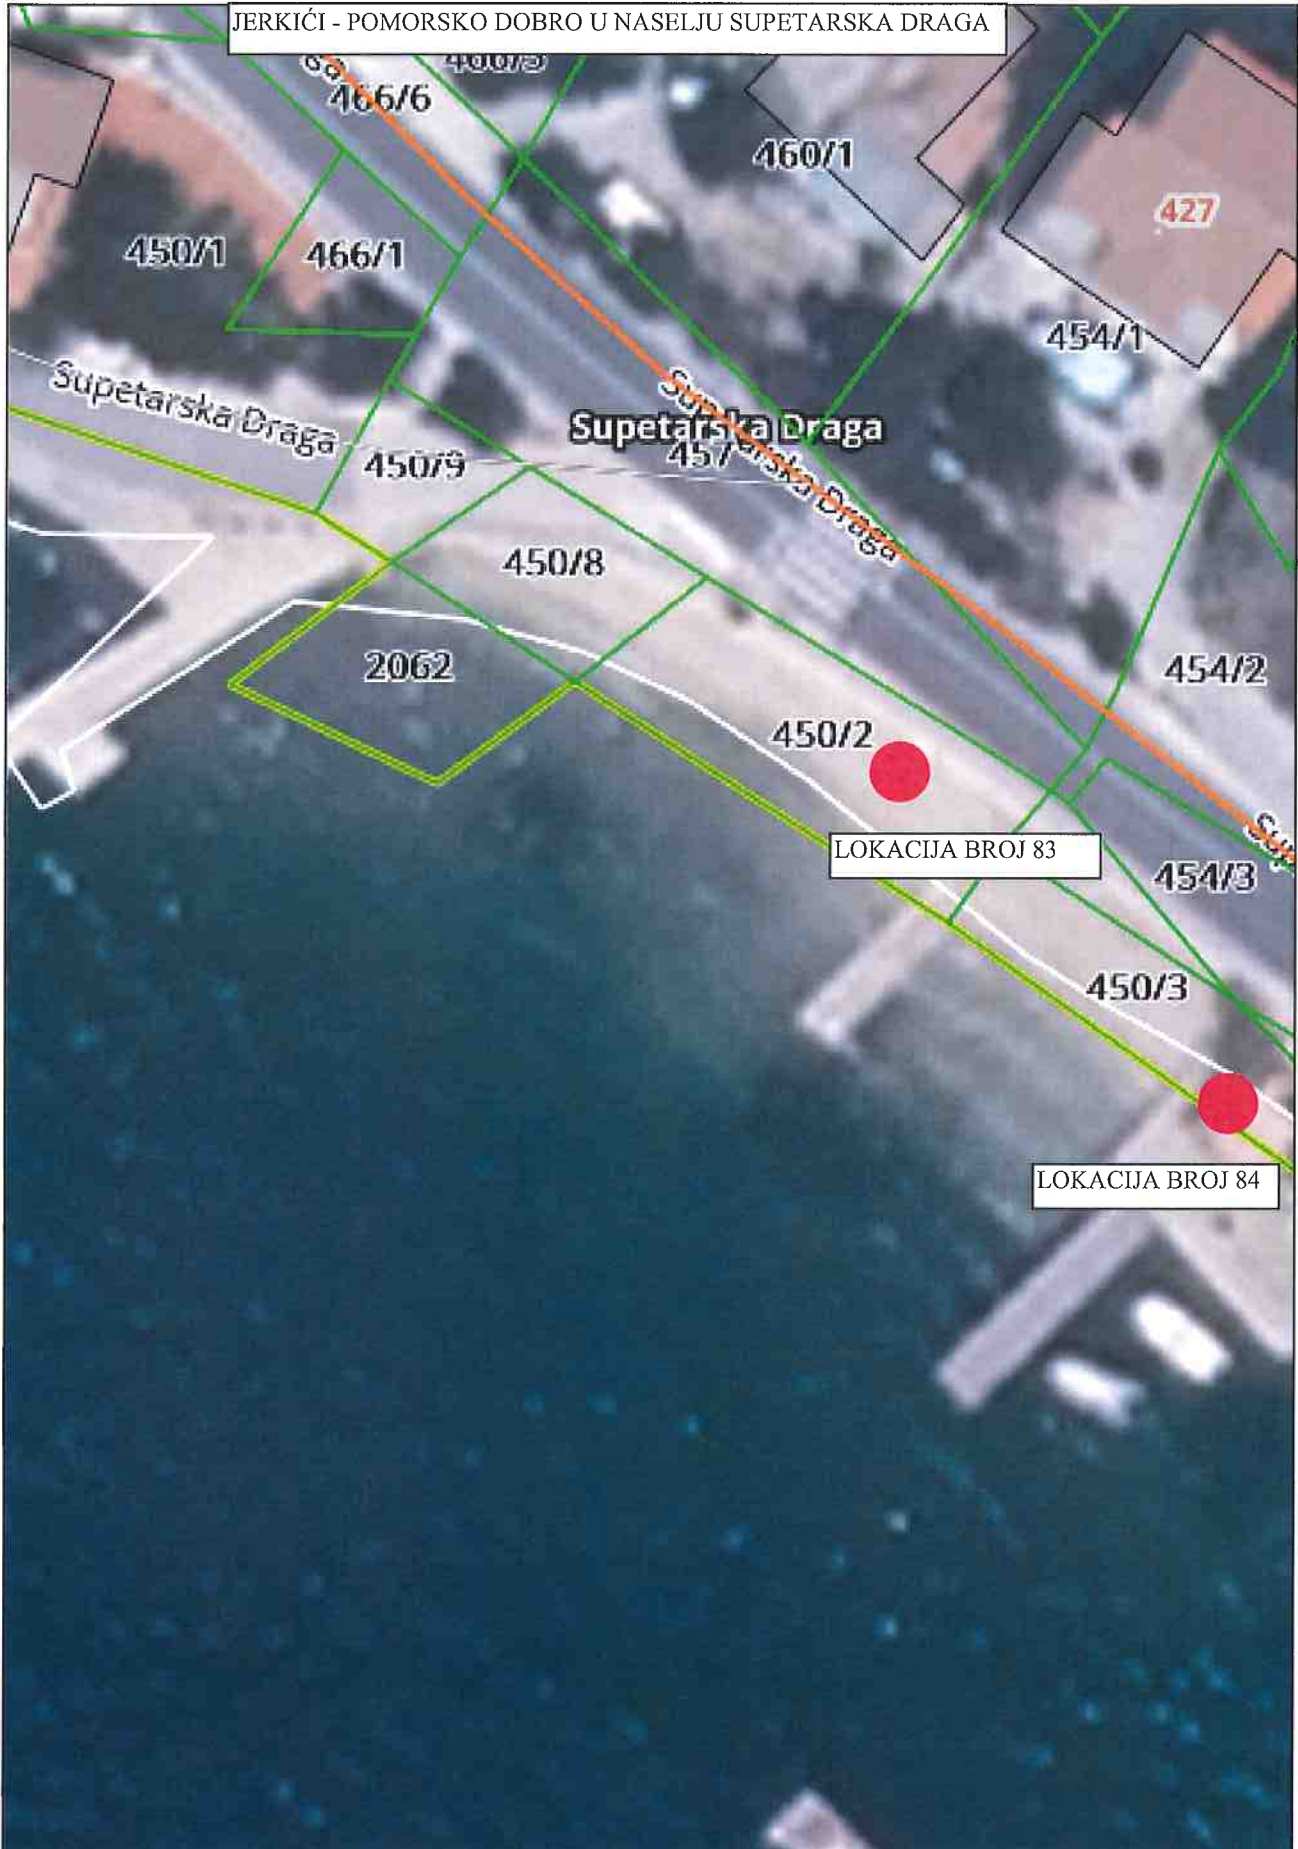

POMORSKO DOBRO U NASELJU SUPETARSKA DRAGA

LOKACIJA BROJ 81

JERKIĆI - POMORSKO DOBRO U NASELJU SUPETARSKA DRAGA

POMORSKO DOBRO U NASELJU SUPETARSKA DRAGA

POMORSKO DOBRO U NASELJU SUPETARSKA DRAGA

LOKACIJA BROJ 111

POMORSKO DOBRO U NASELJU SUPETARSKA DRAGA

PLAŽA POTOČINA POMORSKO DOBRO U NASELJU SUPETARSKA DRAGA

OTOČIĆ BOLJKOVAC, PLAŽA GONAR U NASELJU SUPETARSKA DRAGA

PLAŽA DUMIĆI U NASELJU SUPETARSKA DRAGA

SUPETARSKA DRAGA

Stanje DKP-a na dan: 19.03.2024.

PLAŽA DUMIĆI U NASELJU SUPETARSKA DRAGA