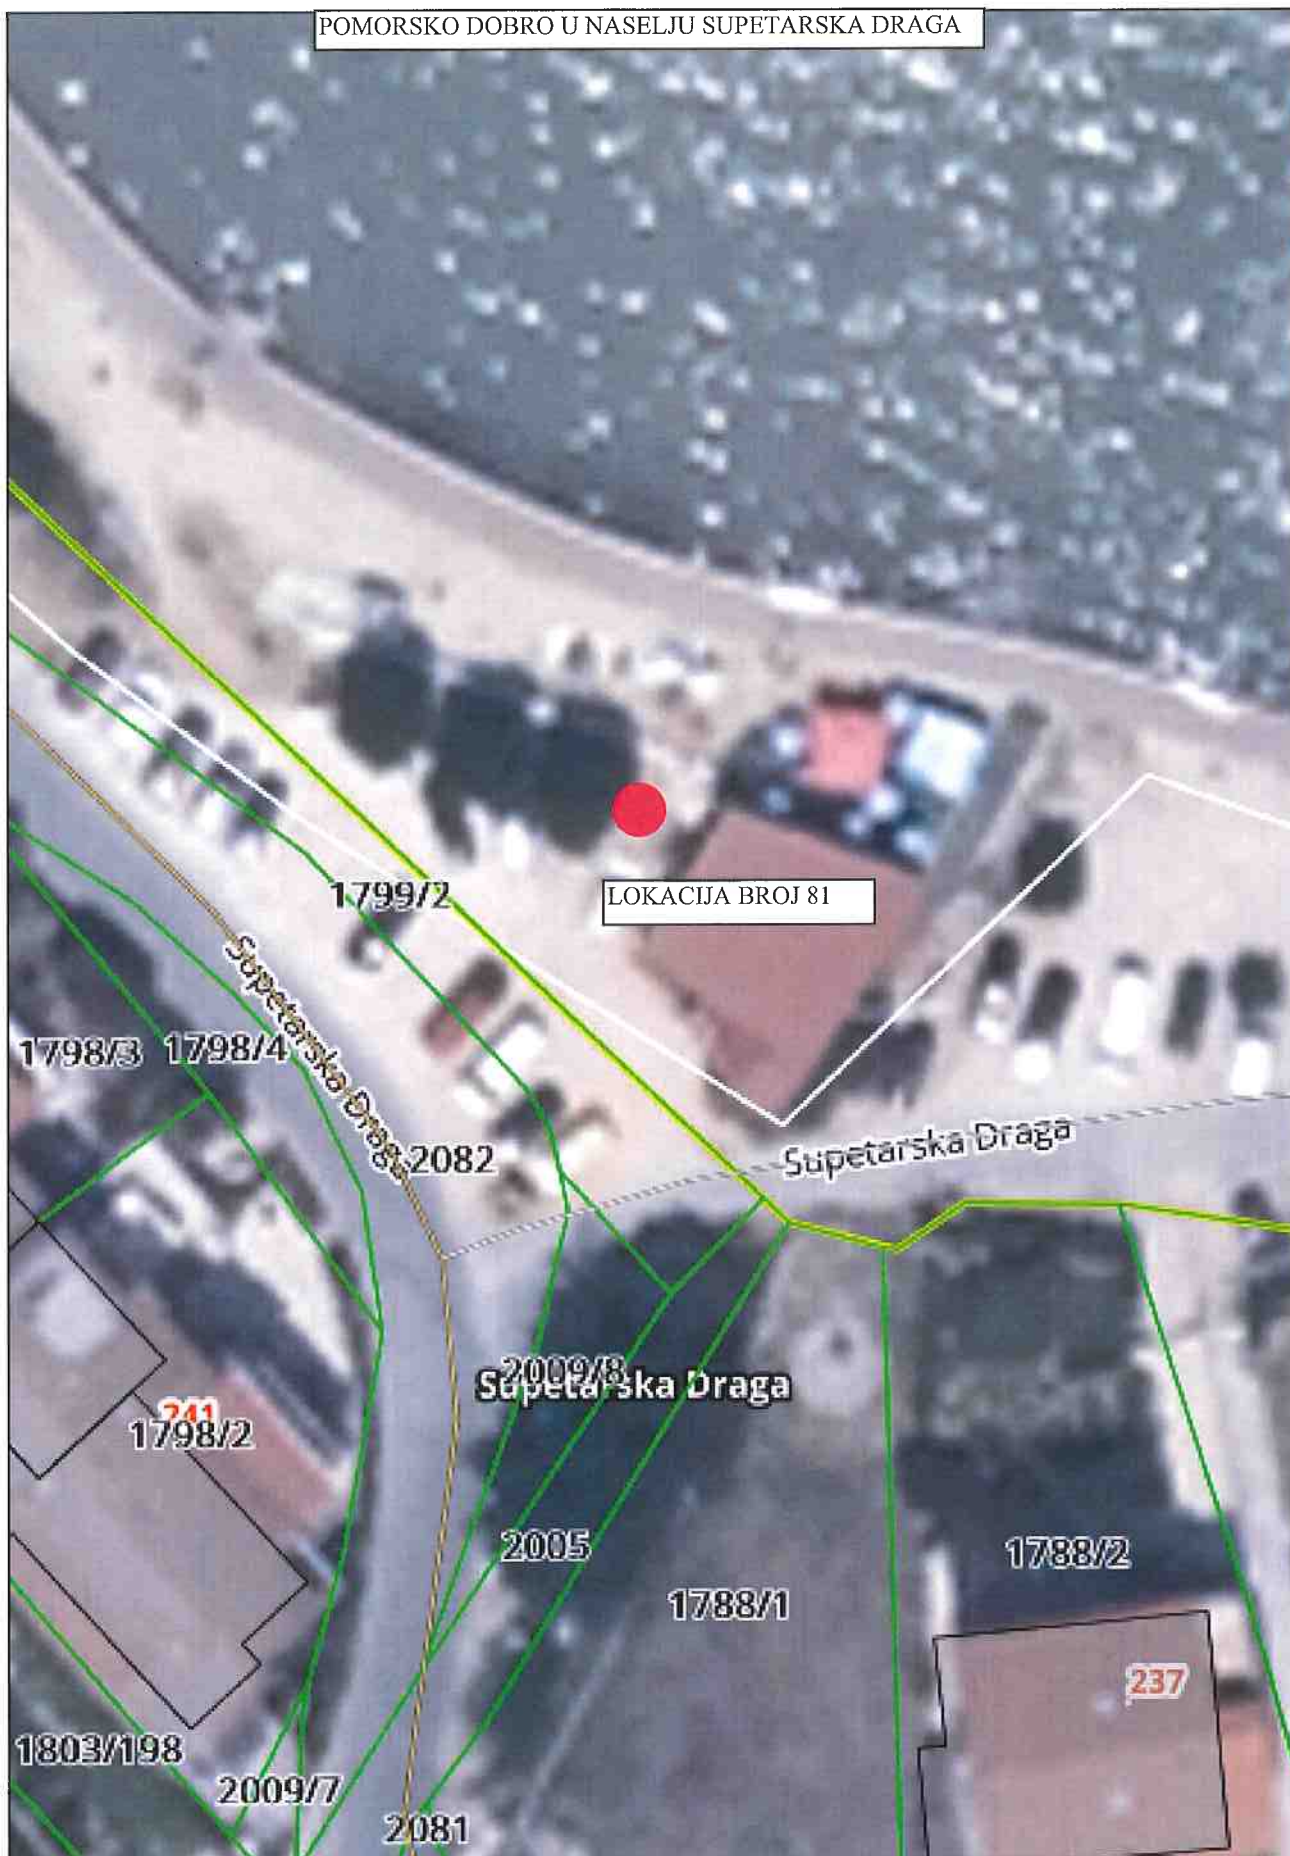

POMORSKO DOBRO U NASELJU SUPETARSKA DRAGA

LOKACIJA BROJ 81

JERKIĆI - POMORSKO DOBRO U NASELJU SUPETARSKA DRAGA

POMORSKO DOBRO U NASELJU SUPETARSKA DRAGA

POMORSKO DOBRO U NASELJU SUPETARSKA DRAGA

LOKACIJA BROJ 111

POMORSKO DOBRO U NASELJU SUPETARSKA DRAGA

PLAŽA POTOČINA POMORSKO DOBRO U NASELJU SUPETARSKA DRAGA

OTOČIĆ BOLJKOVAC, PLAŽA GONAR U NASELJU SUPETARSKA DRAGA

PLAŽA DUMIĆI U NASELJU SUPETARSKA DRAGA

SUPETARSKA DRAGA

Stanje DKP-a na dan: 19.03.2024.

PLAŽA DUMIĆI U NASELJU SUPETARSKA DRAGA