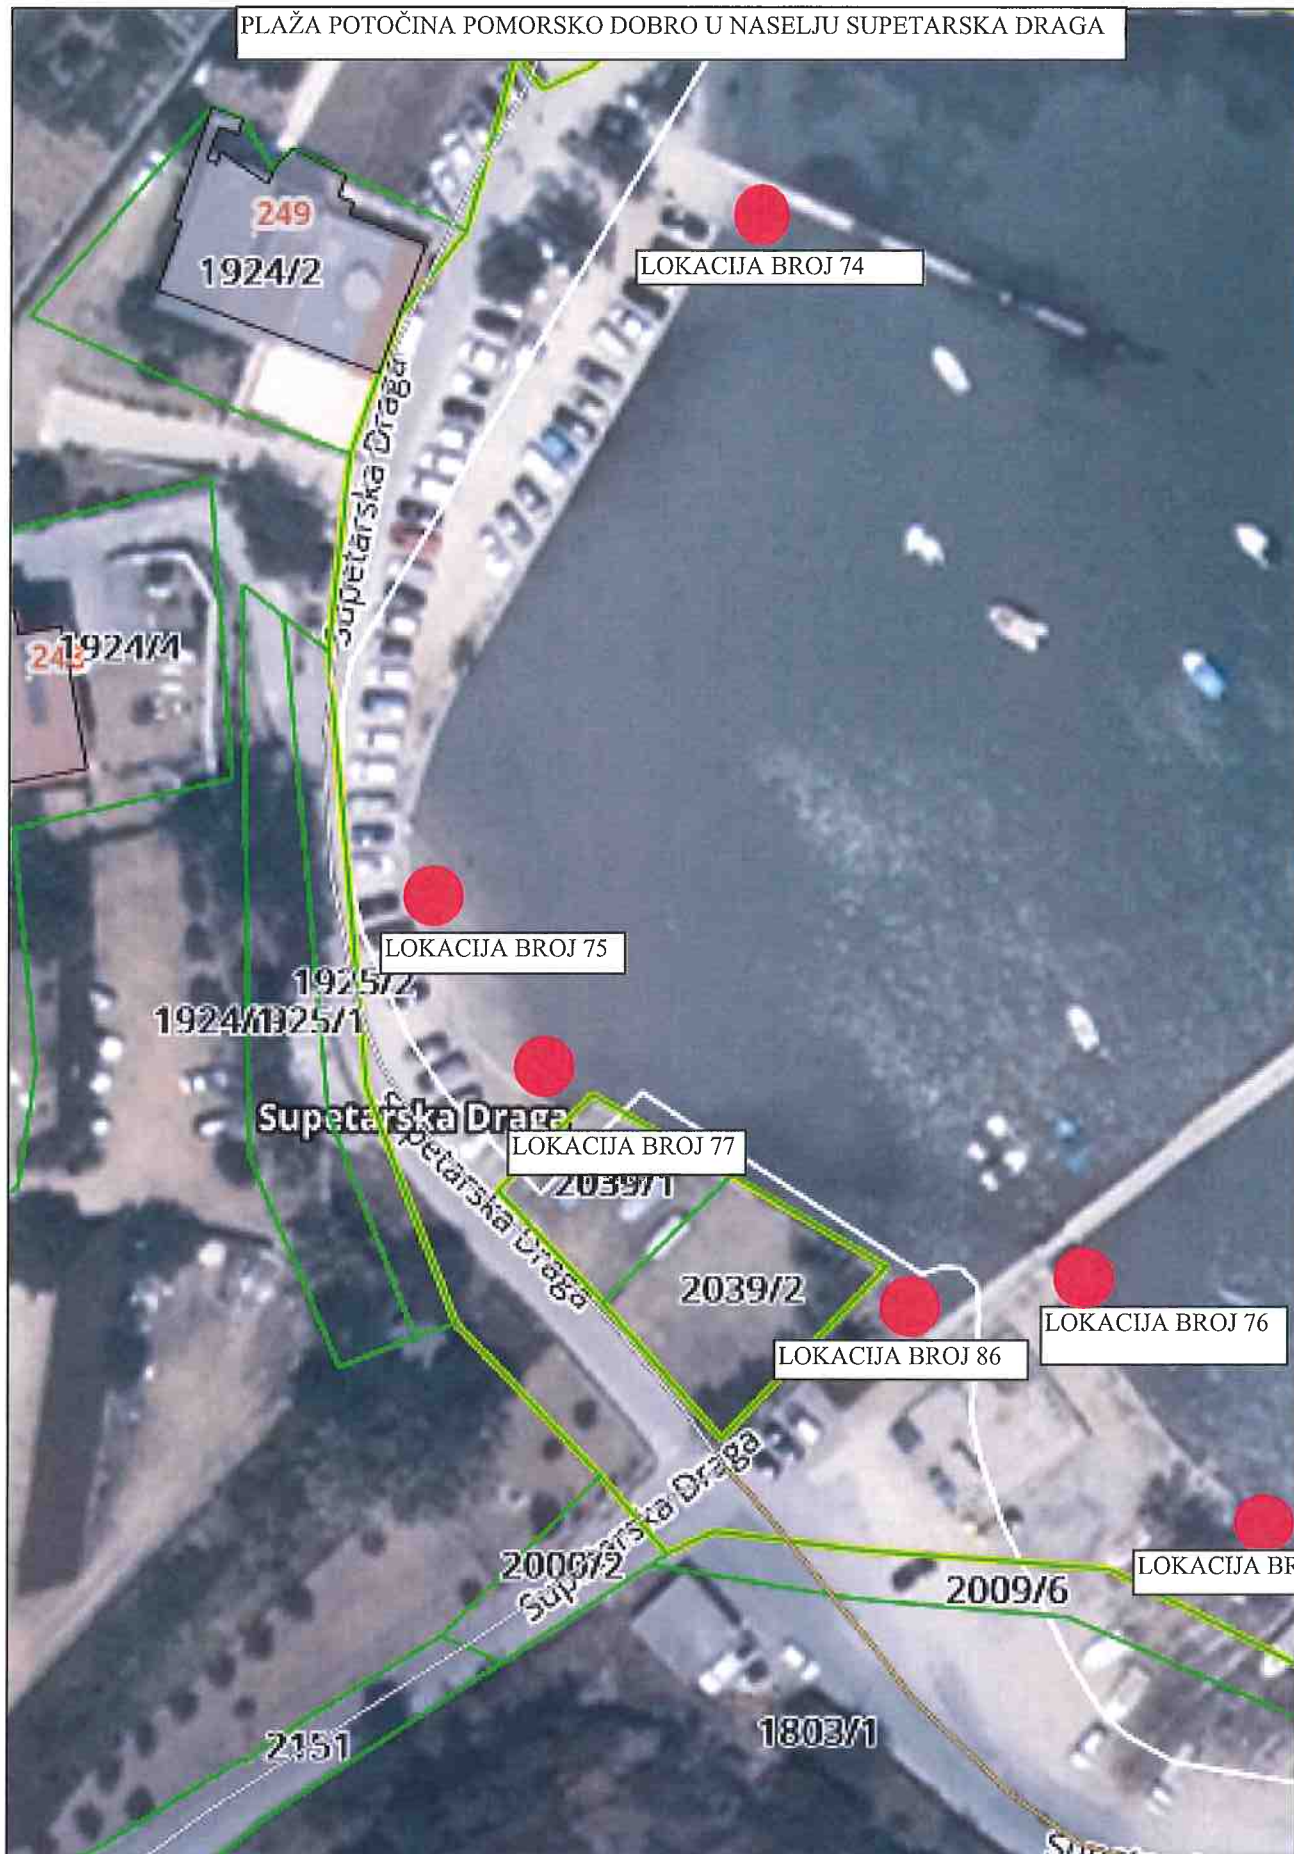

POMORSKO DOBRO U NASELJU SUPETARSKA DRAGA

LOKACIJA BROJ 81

JERKIĆI - POMORSKO DOBRO U NASELJU SUPETARSKA DRAGA

POMORSKO DOBRO U NASELJU SUPETARSKA DRAGA

POMORSKO DOBRO U NASELJU SUPETARSKA DRAGA

LOKACIJA BROJ 111

POMORSKO DOBRO U NASELJU SUPETARSKA DRAGA

PLAŽA POTOČINA POMORSKO DOBRO U NASELJU SUPETARSKA DRAGA

OTOČIĆ BOLJKOVAC, PLAŽA GONAR U NASELJU SUPETARSKA DRAGA

PLAŽA DUMIĆI U NASELJU SUPETARSKA DRAGA

SUPETARSKA DRAGA

Stanje DKP-a na dan: 19.03.2024.

PLAŽA DUMIĆI U NASELJU SUPETARSKA DRAGA